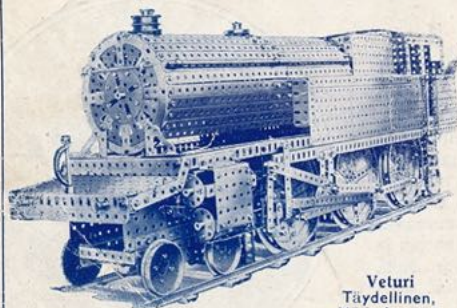

VALIKOIMA ISOISTA MECCANO-YHDISTELMITSÄ RAKENNETTUJA MALLEJA

Jät tiläisnosturi
täydellinen,
Fidlerin
vaihteella
varustettu (rak.
sel. n:o 4)

Kolmipotkurinen kaksitaso
täydellisine ohjauslaitteineen
(rak. sel. n:o 34)

Lauttanosturi. Nosturin varsi toimii
kierukka-vaihteella. (rak. sel. n:o 28)

Porttinosturi
raitilla
Nosturimalli, jota
usein käytetään
laivatelakoilla (rak.
sel. n:o 24)

Antonalusta. Täydellinen, vaihdelaatikkoineen,
kytkimineen, tasauspyöräs töjineen, sisäisine kit-
kajaruineen ym. (rak. sel. n:o 1)

Moottoripyörä
sivuvaunuineen
Varustettu 2 silinterisellä
V-moottorilla, jousitettu
sivuvaunu ym. (rak. sel.
n:o 3)

Veturi
Täydellinen,
Walschaertn
venttiilein (rak. sel.
n:o 15)

Traktori 6 voltin moottorin käyttämänä. Voi vetää
60 kg:n kuorman (rak. sel. n:o 22)