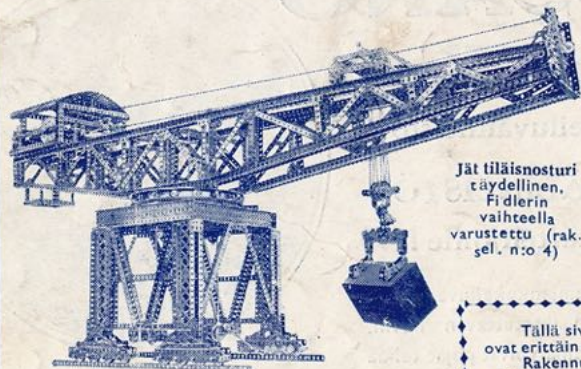

VALIKOIMA ISOISTA MECCANO-YHDISTELMITSÄ RAKENNETTUJA MALLEJA

Jät tiläisnosturi
täydellinen,
Fidlerin
vaihteella
varustettu (rak.
sel. n:o 4)

Kolmipotkurinen kaksitaso
täydellisine ohjauslaitteineen
(rak. sel. n:o 34)

Lauttanosturi. Nosturin varsi toimii
kierukka-vaihteella. (rak. sel. n:o 28)

Porttinosturi
raitilla
Nosturimalli, jota
usein käytetään
laivatelakoilla (rak.
sel. n:o 24)

Antonalusta. Täydellinen, vaihdelaatikkoineen,
kytkimineen, tasauspyöräs töjineen, sisäisine kit-
kajaruineen ym. (rak. sel. n:o 1)

Moottoripyörä
sivuvaunuineen
Varustettu 2 silinterisellä
V-moottorilla, jousitettu
sivuvaunu ym. (rak. sel.
n:o 3)

Veturi
Täydellinen,
Walschaertn
venttiilein (rak. sel.
n:o 15)

Traktori 6 voltin moottorin käyttämänä. Voi vetää
60 kg:n kuorman (rak. sel. n:o 22)