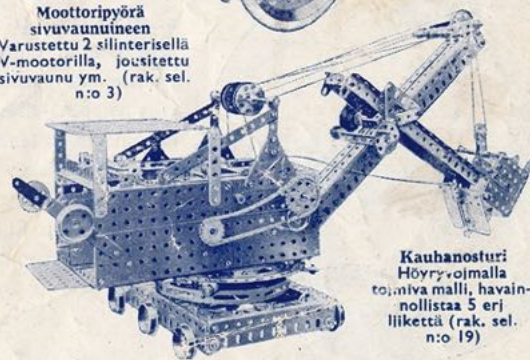

VALIKOIMA ISOISTA MECCANO-YHDISTELMITSÄ RAKENNETTUJA MALLEJA

Jät tiläisnosturi
täydellinen,
Fidlerin
vaihteella
varustettu (rak.
sel. n:o 4)

Kolmipotkurinen kaksitaso
täydellisine ohjauslaitteineen
(rak. sel. n:o 34)

Lauttanosturi. Nosturin varsi toimii
kierukka-vaihteella. (rak. sel. n:o 28)

Porttinosturi
raitilla
Nosturimalli, jota
usein käytetään
laivatelakoilla (rak.
sel. n:o 24)

Antonalusta. Täydellinen, vaihdelaatikkoineen,
kytkimineen, tasauspyöräs töjineen, sisäisine kit-
kajaruineen ym. (rak. sel. n:o 1)

Moottoripyörä
sivuvaunuineen
Varustettu 2 silinterisellä
V-moottorilla, jousitettu
sivuvaunu ym. (rak. sel.
n:o 3)

Veturi
Täydellinen,
Walschaertn
venttiilein (rak. sel.
n:o 15)

Traktori 6 voltin moottorin käyttämänä. Voi vetää
60 kg:n kuorman (rak. sel. n:o 22)