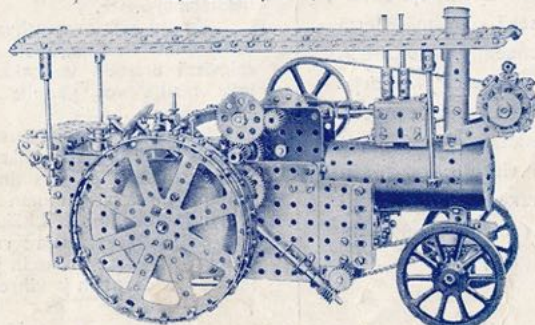

VALIKOIMA ISOISTA MECCANO-YHDISTELMITSÄ RAKENNETTUJA MALLEJA

Jät tiläisnosturi
täydellinen,
Fidlerin
vaihteella
varustettu (rak.
sel. n:o 4)

Kolmipotkurinen kaksitaso
täydellisine ohjauslaitteineen
(rak. sel. n:o 34)

Lauttanosturi. Nosturin varsi toimii
kierukka-vaihteella. (rak. sel. n:o 28)

Porttinosturi
raitilla
Nosturimalli, jota
usein käytetään
laivatelakoilla (rak.
sel. n:o 24)

Antonalusta. Täydellinen, vaihdelaatikkoineen,
kytkimineen, tasauspyöräs töjineen, sisäisine kit-
kajaruineen ym. (rak. sel. n:o 1)

Moottoripyörä
sivuvaunuineen
Varustettu 2 silinterisellä
V-moottorilla, jousitettu
sivuvaunu ym. (rak. sel.
n:o 3)

Veturi
Täydellinen,
Walschaertn
venttiilein (rak. sel.
n:o 15)

Traktori 6 voltin moottorin käyttämänä. Voi vetää
60 kg:n kuorman (rak. sel. n:o 22)