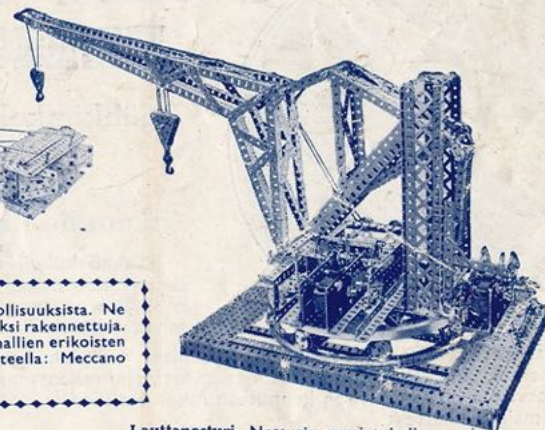

VALIKOIMA ISOISTA MECCANO-YHDISTELMITSÄ RAKENNETTUJA MALLEJA

Jät tiläisnosturi
täydellinen,
Fidlerin
vaihteella
varustettu (rak.
sel. n:o 4)

Kolmipotkurinen kaksitaso
täydellisine ohjauslaitteineen
(rak. sel. n:o 34)

Lauttanosturi. Nosturin varsi toimii
kierukka-vaihteella. (rak. sel. n:o 28)

Porttinosturi
raitilla
Nosturimalli, jota
usein käytetään
laivatelakoilla (rak.
sel. n:o 24)

Antonalusta. Täydellinen, vaihdelaatikkoineen,
kytkimineen, tasauspyöräs töjineen, sisäisine kit-
kajaruineen ym. (rak. sel. n:o 1)

Moottoripyörä
sivuvaunuineen
Varustettu 2 silinterisellä
V-moottorilla, jousitettu
sivuvaunu ym. (rak. sel.
n:o 3)

Veturi
Täydellinen,
Walschaertn
venttiilein (rak. sel.
n:o 15)

Traktori 6 voltin moottorin käyttämänä. Voi vetää
60 kg:n kuorman (rak. sel. n:o 22)