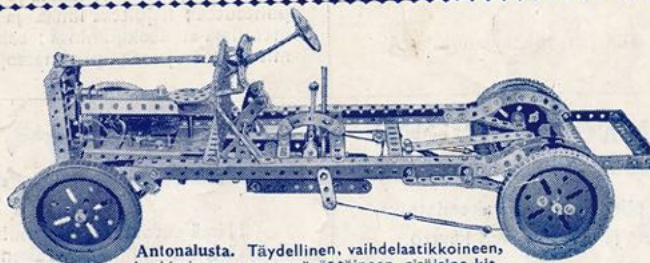

VALIKOIMA ISOISTA MECCANO-YHDISTELMITSÄ RAKENNETTUJA MALLEJA

Jät tiläisnosturi
täydellinen,
Fidlerin
vaihteella
varustettu (rak.
sel. n:o 4)

Kolmipotkurinen kaksitaso
täydellisine ohjauslaitteineen
(rak. sel. n:o 34)

Lauttanosturi. Nosturin varsi toimii
kierukka-vaihteella. (rak. sel. n:o 28)

Porttinosturi
raitilla
Nosturimalli, jota
usein käytetään
laivatelakoilla (rak.
sel. n:o 24)

Antonalusta. Täydellinen, vaihdelaatikkoineen,
kytkimineen, tasauspyöräs töjineen, sisäisine kit-
kajaruineen ym. (rak. sel. n:o 1)

Moottoripyörä
sivuvaunuineen
Varustettu 2 silinterisellä
V-moottorilla, jousitettu
sivuvaunu ym. (rak. sel.
n:o 3)

Veturi
Täydellinen,
Walschaertn
venttiilein (rak. sel.
n:o 15)

Traktori 6 voltin moottorin käyttämänä. Voi vetää
60 kg:n kuorman (rak. sel. n:o 22)