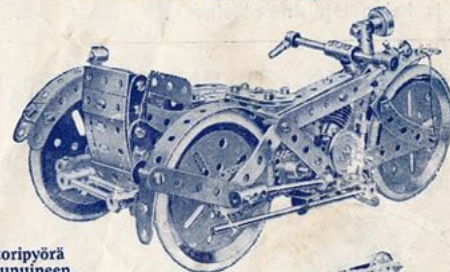

VALIKOIMA ISOISTA MECCANO-YHDISTELMITSÄ RAKENNETTUJA MALLEJA

Jät tiläisnosturi
täydellinen,
Fidlerin
vaihteella
varustettu (rak.
sel. n:o 4)

Kolmipotkurinen kaksitaso
täydellisine ohjauslaitteineen
(rak. sel. n:o 34)

Lauttanosturi. Nosturin varsi toimii
kierukka-vaihteella. (rak. sel. n:o 28)

Porttinosturi
raitilla
Nosturimalli, jota
usein käytetään
laivatelakoilla (rak.
sel. n:o 24)

Antonalusta. Täydellinen, vaihdelaatikkoineen,
kytkimineen, tasauspyöräs töjineen, sisäisine kit-
kajaruineen ym. (rak. sel. n:o 1)

Moottoripyörä
sivuvaunuineen
Varustettu 2 silinterisellä
V-moottorilla, jousitettu
sivuvaunu ym. (rak. sel.
n:o 3)

Veturi
Täydellinen,
Walschaertn
venttiilein (rak. sel.
n:o 15)

Traktori 6 voltin moottorin käyttämänä. Voi vetää
60 kg:n kuorman (rak. sel. n:o 22)