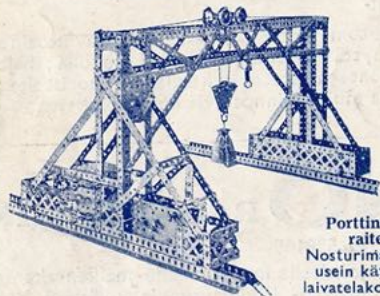

VALIKOIMA ISOISTA MECCANO-YHDISTELMITSÄ RAKENNETTUJA MALLEJA

Jät tiläisnosturi
täydellinen,
Fidlerin
vaihteella
varustettu (rak.
sel. n:o 4)

Kolmipotkurinen kaksitaso
täydellisine ohjauslaitteineen
(rak. sel. n:o 34)

Lauttanosturi. Nosturin varsi toimii
kierukka-vaihteella. (rak. sel. n:o 28)

Porttinosturi
raitilla
Nosturimalli, jota
usein käytetään
laivatelakoilla (rak.
sel. n:o 24)

Antonalusta. Täydellinen, vaihdelaatikkoineen,
kytkimineen, tasauspyöräs töjineen, sisäisine kit-
kajaruineen ym. (rak. sel. n:o 1)

Moottoripyörä
sivuvaunuineen
Varustettu 2 silinterisellä
V-moottorilla, jousitettu
sivuvaunu ym. (rak. sel.
n:o 3)

Veturi
Täydellinen,
Walschaertn
venttiilein (rak. sel.
n:o 15)

Traktori 6 voltin moottorin käyttämänä. Voi vetää
60 kg:n kuorman (rak. sel. n:o 22)