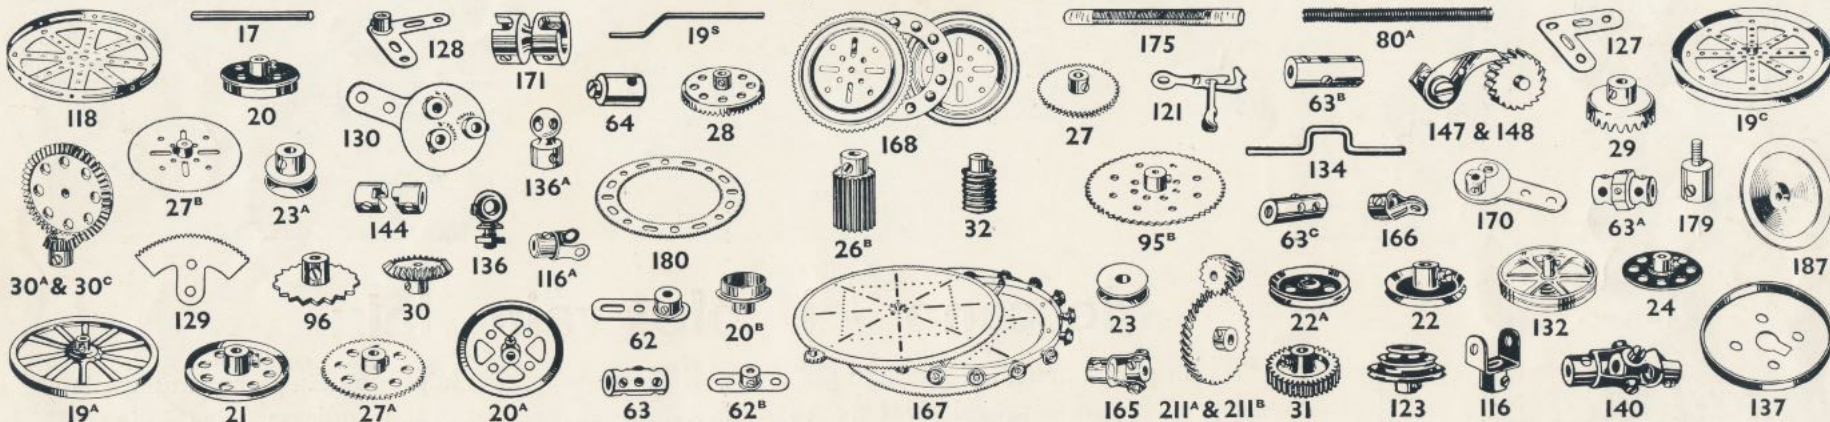

Kuuluisa Tower-silta Lontoossa, jonka hämmästyttävän todellisen Meccano-malli nähdään oikealla.

Meccano
on
maailman
parhain
ajanviete
pojille

Meccano ei ole vain lelu

TÄRKEÄTÄ on panna merkille, että kun poika leikkii Meccanolla, niin käyttelee hän pienoismuotoisia koneosia ja että nämä osat toimivat aivan samoin kuin vastaavat osat todellisuudessa. Sentähden ei mikään muu mallirakentelujärjestelmä voi olla oikea. Sellaisten lelujen, jotka muilla keinoilla tavoittelevat samaa tarkoitusta, täytyy noudattaa koerakentelun periaatteesta poikkeavaa tapaa, ja jos siis poika pystyy niiden avulla tekemään leluja, niin ovat ne ainoastaan leluja eivätkä muuta ja hänen käsityksensä konerakentelun menetelmistä harhautuu osumatta oikeaan. Siten oppii hän noudattamaan väärää periaatetta, ja kun hänen kunniahimonsa houkuttelee hänet keksintöihin taikka monimutkaisempien mallien rakenteluun tulevat järjestelmän puutteellisuudet häntä häiritsemään.

MECCANO

MECCANO OSIA

LAATTOJA, LISTAKKEITA, KULMAKISKOJA, KANNATTIMIA

PYÖRIÄ, HAMMASRATTAITA J.N.E.

SEKALAISIA OSIA