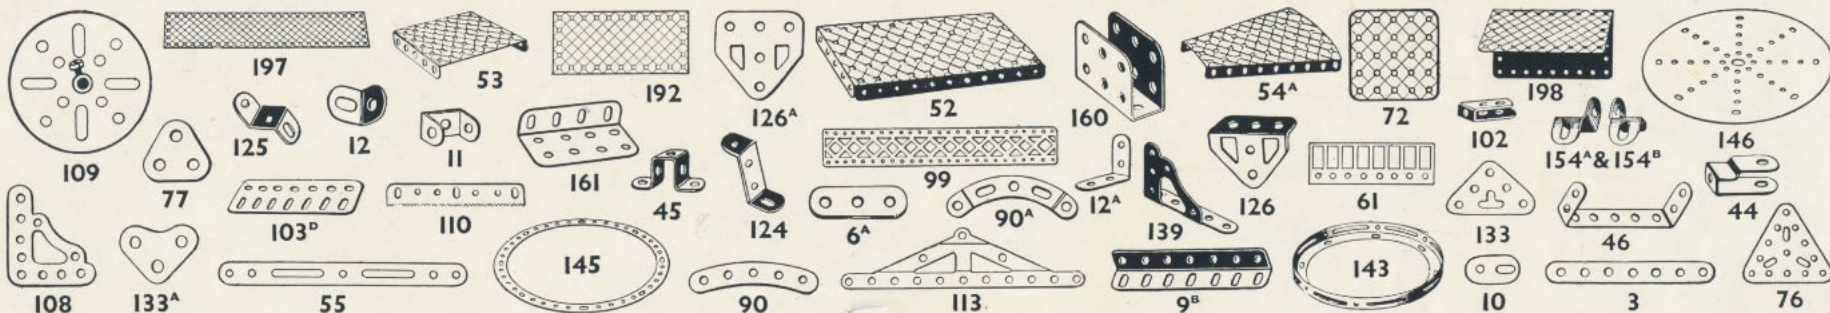

Kuuluisa Tower-silta Lontoossa, jonka hämmästyttävän todellisen Meccano-malli nähdään oikealla.

Meccano
on
maailman
parhain
ajanviete
pojille

Meccano ei ole vain lelu

TÄRKEÄTÄ on panna merkille, että kun poika leikkii Meccanolla, niin käyttelee hän pienoismuotoisia koneosia ja että nämä osat toimivat aivan samoin kuin vastaavat osat todellisuudessa. Sentähden ei mikään muu mallirakentelujärjestelmä voi olla oikea. Sellaisten lelujen, jotka muilla keinoilla tavoittelevat samaa tarkoitusta, täytyy noudattaa koerakentelun periaatteesta poikkeavaa tapaa, ja jos siis poika pystyy niiden avulla tekemään leluja, niin ovat ne ainoastaan leluja eivätkä muuta ja hänen käsityksensä konerakentelun menetelmistä harhautuu osumatta oikeaan. Siten oppii hän noudattamaan väärää periaatetta, ja kun hänen kunniahimonsa houkuttelee hänet keksintöihin taikka monimutkaisempien mallien rakenteluun tulevat järjestelmän puutteellisuudet häntä häiritsemään.

MECCANO

MECCANO OSIA

LAATTOJA, LISTAKKEITA, KULMAKISKOJA, KANNATTIMIA

PYÖRIÄ, HAMMASRATTAITA J.N.E.

SEKALAISIA OSIA