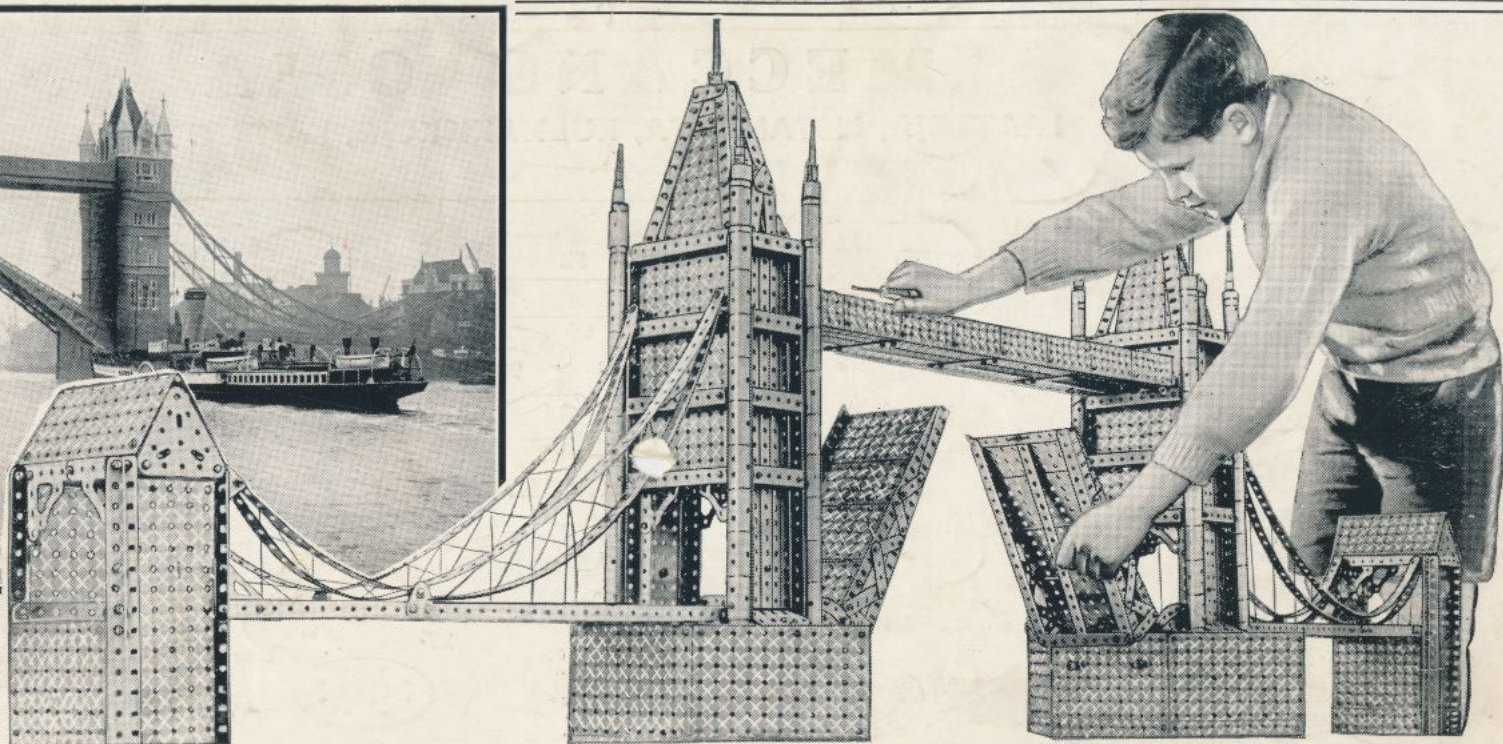

Kuuluisa Tower-silta Lontoossa, jonka hämmästyttävän todellisen Meccano-malli nähdään oikealla.

Meccano
on
maailman
parhain
ajanviete
pojille

Meccano ei ole vain lelu

TÄRKEÄTÄ on panna merkille, että kun poika leikkii Meccanolla, niin käyttelee hän pienoismuotoisia koneosia ja että nämä osat toimivat aivan samoin kuin vastaavat osat todellisuudessa. Sentähden ei mikään muu mallirakentelujärjestelmä voi olla oikea. Sellaisten lelujen, jotka muilla keinoilla tavoittelevat samaa tarkoitusta, täytyy noudattaa koerakentelun periaatteesta poikkeavaa tapaa, ja jos siis poika pystyy niiden avulla tekemään leluja, niin ovat ne ainoastaan leluja eivätkä muuta ja hänen käsityksensä konerakentelun menetelmistä harhautuu osumatta oikeaan. Siten oppii hän noudattamaan väärää periaatetta, ja kun hänen kunniahimonsa houkuttelee hänet keksintöihin taikka monimutkaisempien mallien rakenteluun tulevat järjestelmän puutteellisuudet häntä häiritsemään.