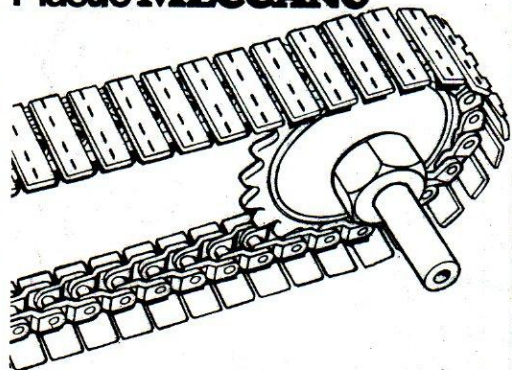

Plastic MECCANO