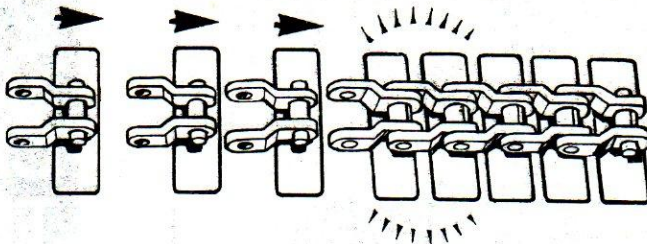

# CATERPILLAR TRACK

Accessory Pack

**Fits both Plastic and metal Meccano**

Pour boîtes Meccano plastique et métal  Passer sowohl auf Plastik- wie Metall Meccano  Pasklaar voor metalen of plastic Meccano  Adatto per i modelli Meccano di plastica e di metallo  Sirve tanto para el Meccano Plástico como el Metálico  Passar Meccano i både plast och metall  Passer til både plast- og metall-Meccano  Adaptação de ambos os Meccanos, Plástico e Metal

# Making the track is easy

- Assemblage aisé
- Das Zusammensetzen der Fahrschiene ist leicht
- De rupsbanden kunnen gemakkelijk gemaakt worden
- Nessuna difficoltà a comporre i cingoli
- La oruga se arma fácilmente
- Larvbandet är lätt att tillverka
- Det er lett å lage beltet
- É fácil fazer a lagarta