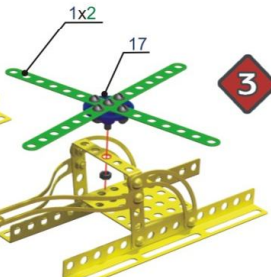

КОМПЛЕКТНОСТЬ НАБОРА № 9 (158 ЭЛЕМЕНТОВ)

www.10kor.ru

снежокат

вертолет

тележка

КОНСТРУКТОР МЕТАЛЛИЧЕСКИЙ

НАБОР
№ 9

рекомендовано детям 6-10 лет

158 деталей

Инструкция по сборке

КОМПЛЕКТНОСТЬ НАБОРА № 9 (158 ЭЛЕМЕНТОВ)

1		планка с 15 отв.	2 шт.	14		пластина 50*20	5 шт.
2		планка с 5 отв.	3 шт.	15		косынка I	2 шт.
3		планка с 3 отв.	4 шт.	16		планка сегментная II	2 шт.
4		уголок I	7 шт.	17		план-шайба	2 шт.
5		уголок II	2 шт.	18		колесо	4 шт.
6		уголок III	2 шт.	19		отвертка	1 шт.
7		скоба малая	1 шт.	20		гаечный ключ	1 шт.
8		скоба большая	1 шт.	21		винт М 4*6	38 шт.
9		скоба I	6 шт.	22		винт М 4*8	8 шт.
10		скоба II	2 шт.	23		винт М 4*16	5 шт.
11		планка	2 шт.	24		винт М 4*20	2 шт.
12		панель большая	2 шт.	25		гайка М 4	51 шт.
13		панель	3 шт.				