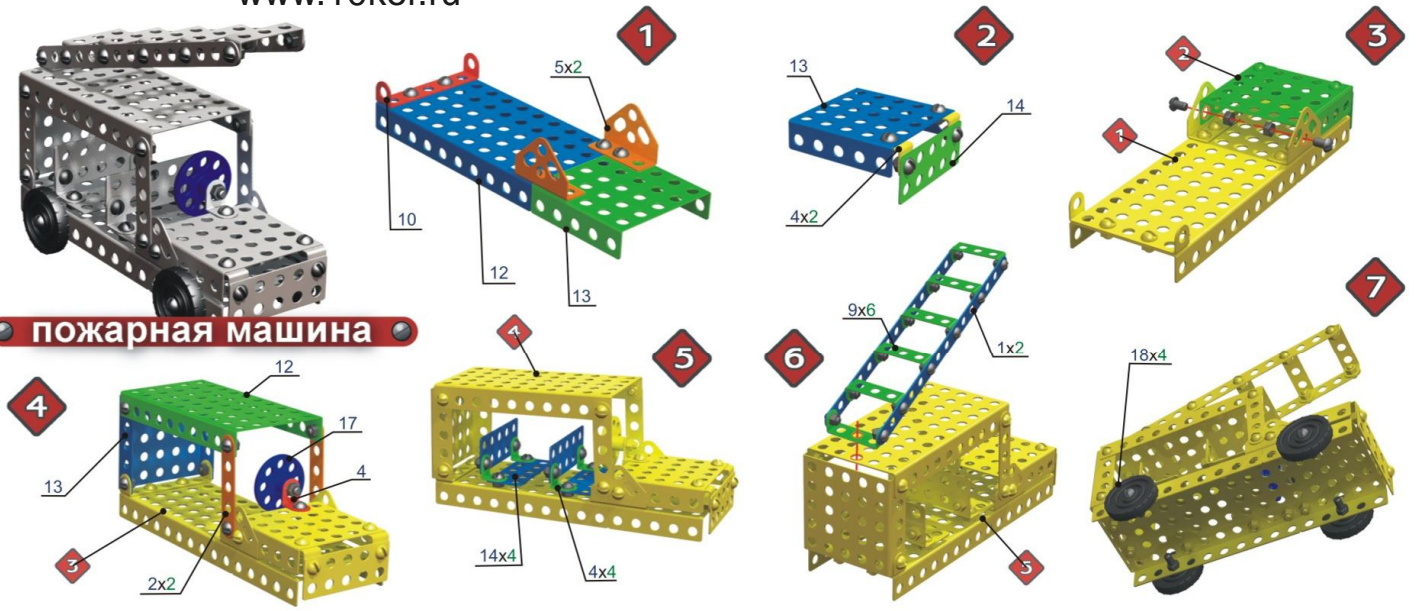

КОМПЛЕКТНОСТЬ НАБОРА № 9 (158 ЭЛЕМЕНТОВ)

1		планка с 15 отв.	2 шт.	14		пластина 50*20	5 шт.
2		планка с 5 отв.	3 шт.	15		косынка I	2 шт.
3		планка с 3 отв.	4 шт.	16		планка сегментная II	2 шт.
4		уголок I	7 шт.	17		план-шайба	2 шт.
5		уголок II	2 шт.	18		колесо	4 шт.
6		уголок III	2 шт.	19		отвертка	1 шт.
7		скоба малая	1 шт.	20		гаечный ключ	1 шт.
8		скоба большая	1 шт.	21		винт М 4*6	38 шт.
9		скоба I	6 шт.	22		винт М 4*8	8 шт.
10		скоба II	2 шт.	23		винт М 4*16	5 шт.
11		планка	2 шт.	24		винт М 4*20	2 шт.
12		панель большая	2 шт.	25		гайка М 4	51 шт.
13		панель	3 шт.				

www.10kor.ru

пожарная машина