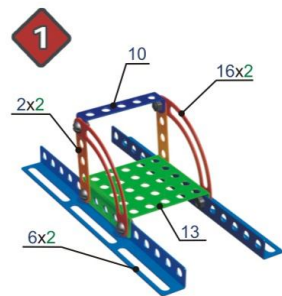

КОМПЛЕКТНОСТЬ НАБОРА № 9 (158 ЭЛЕМЕНТОВ)

www.10kor.ru

снежокат

вертолет

тележка

КОНСТРУКТОР МЕТАЛЛИЧЕСКИЙ

НАБОР
№ 9

рекомендовано детям 6-10 лет

158 деталей

Инструкция по сборке

КОМПЛЕКТНОСТЬ НАБОРА № 9 (158 ЭЛЕМЕНТОВ)

1		планка с 15 отв.	2 шт.	14		пластина 50*20	5 шт.
2		планка с 5 отв.	3 шт.	15		косынка I	2 шт.
3		планка с 3 отв.	4 шт.	16		планка сегментная II	2 шт.
4		уголок I	7 шт.	17		план-шайба	2 шт.
5		уголок II	2 шт.	18		колесо	4 шт.
6		уголок III	2 шт.	19		отвертка	1 шт.
7		скоба малая	1 шт.	20		гаечный ключ	1 шт.
8		скоба большая	1 шт.	21		винт М 4*6	38 шт.
9		скоба I	6 шт.	22		винт М 4*8	8 шт.
10		скоба II	2 шт.	23		винт М 4*16	5 шт.
11		планка	2 шт.	24		винт М 4*20	2 шт.
12		панель большая	2 шт.	25		гайка М 4	51 шт.
13		панель	3 шт.				