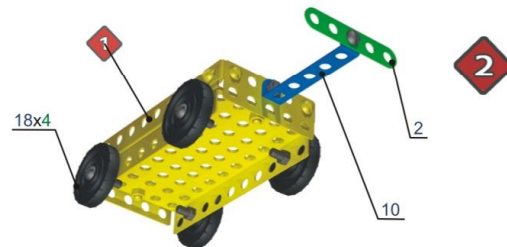

КОМПЛЕКТНОСТЬ НАБОРА № 9 (158 ЭЛЕМЕНТОВ)

www.10kor.ru

снежокат

вертолет

тележка

КОНСТРУКТОР МЕТАЛЛИЧЕСКИЙ

НАБОР
№ 9

рекомендовано детям 6-10 лет

158 деталей

Инструкция по сборке

КОМПЛЕКТНОСТЬ НАБОРА № 9 (158 ЭЛЕМЕНТОВ)

1		планка с 15 отв.	2 шт.	14		пластина 50*20	5 шт.
2		планка с 5 отв.	3 шт.	15		косынка I	2 шт.
3		планка с 3 отв.	4 шт.	16		планка сегментная II	2 шт.
4		уголок I	7 шт.	17		план-шайба	2 шт.
5		уголок II	2 шт.	18		колесо	4 шт.
6		уголок III	2 шт.	19		отвертка	1 шт.
7		скоба малая	1 шт.	20		гаечный ключ	1 шт.
8		скоба большая	1 шт.	21		винт М 4*6	38 шт.
9		скоба I	6 шт.	22		винт М 4*8	8 шт.
10		скоба II	2 шт.	23		винт М 4*16	5 шт.
11		планка	2 шт.	24		винт М 4*20	2 шт.
12		панель большая	2 шт.	25		гайка М 4	51 шт.
13		панель	3 шт.				