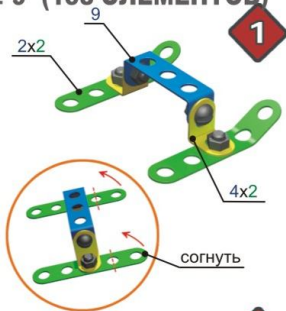

КОМПЛЕКТНОСТЬ НАБОРА № 9 (158 ЭЛЕМЕНТОВ)

www.10kor.ru

снежокат

вертолет

тележка

КОНСТРУКТОР МЕТАЛЛИЧЕСКИЙ

НАБОР
№ 9

рекомендовано детям 6-10 лет

158 деталей

Инструкция по сборке

КОМПЛЕКТНОСТЬ НАБОРА № 9 (158 ЭЛЕМЕНТОВ)

1		планка с 15 отв.	2 шт.	14		пластина 50*20	5 шт.
2		планка с 5 отв.	3 шт.	15		косынка I	2 шт.
3		планка с 3 отв.	4 шт.	16		планка сегментная II	2 шт.
4		уголок I	7 шт.	17		план-шайба	2 шт.
5		уголок II	2 шт.	18		колесо	4 шт.
6		уголок III	2 шт.	19		отвертка	1 шт.
7		скоба малая	1 шт.	20		гаечный ключ	1 шт.
8		скоба большая	1 шт.	21		винт М 4*6	38 шт.
9		скоба I	6 шт.	22		винт М 4*8	8 шт.
10		скоба II	2 шт.	23		винт М 4*16	5 шт.
11		планка	2 шт.	24		винт М 4*20	2 шт.
12		панель большая	2 шт.	25		гайка М 4	51 шт.
13		панель	3 шт.				