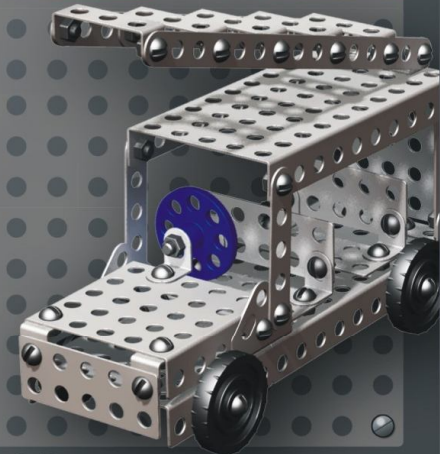

КОМПЛЕКТНОСТЬ НАБОРА № 9 (158 ЭЛЕМЕНТОВ)

www.10kor.ru

снежокат

вертолет

тележка

КОНСТРУКТОР МЕТАЛЛИЧЕСКИЙ

НАБОР
№ 9

рекомендовано детям 6-10 лет

158 деталей

Инструкция по сборке

КОМПЛЕКТНОСТЬ НАБОРА № 9 (158 ЭЛЕМЕНТОВ)

1		планка с 15 отв.	2 шт.	14		пластина 50*20	5 шт.
2		планка с 5 отв.	3 шт.	15		косынка I	2 шт.
3		планка с 3 отв.	4 шт.	16		планка сегментная II	2 шт.
4		уголок I	7 шт.	17		план-шайба	2 шт.
5		уголок II	2 шт.	18		колесо	4 шт.
6		уголок III	2 шт.	19		отвертка	1 шт.
7		скоба малая	1 шт.	20		гаечный ключ	1 шт.
8		скоба большая	1 шт.	21		винт М 4*6	38 шт.
9		скоба I	6 шт.	22		винт М 4*8	8 шт.
10		скоба II	2 шт.	23		винт М 4*16	5 шт.
11		планка	2 шт.	24		винт М 4*20	2 шт.
12		панель большая	2 шт.	25		гайка М 4	51 шт.
13		панель	3 шт.				

www.10kor.ru

пожарная машина

кресло