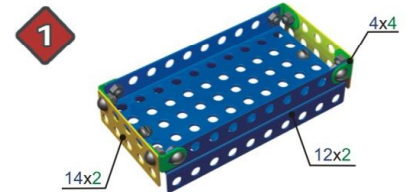

КОМПЛЕКТНОСТЬ НАБОРА № 9 (158 ЭЛЕМЕНТОВ)

www.10kor.ru

снежокат

вертолет

тележка

КОНСТРУКТОР МЕТАЛЛИЧЕСКИЙ

НАБОР
№ 9

рекомендовано детям 6-10 лет

158 деталей

Инструкция по сборке

КОМПЛЕКТНОСТЬ НАБОРА № 9 (158 ЭЛЕМЕНТОВ)

1		планка с 15 отв.	2 шт.	14		пластина 50*20	5 шт.
2		планка с 5 отв.	3 шт.	15		косынка I	2 шт.
3		планка с 3 отв.	4 шт.	16		планка сегментная II	2 шт.
4		уголок I	7 шт.	17		план-шайба	2 шт.
5		уголок II	2 шт.	18		колесо	4 шт.
6		уголок III	2 шт.	19		отвертка	1 шт.
7		скоба малая	1 шт.	20		гаечный ключ	1 шт.
8		скоба большая	1 шт.	21		винт М 4*6	38 шт.
9		скоба I	6 шт.	22		винт М 4*8	8 шт.
10		скоба II	2 шт.	23		винт М 4*16	5 шт.
11		планка	2 шт.	24		винт М 4*20	2 шт.
12		панель большая	2 шт.	25		гайка М 4	51 шт.
13		панель	3 шт.				