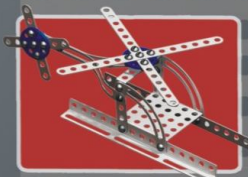

КОМПЛЕКТНОСТЬ НАБОРА № 9 (158 ЭЛЕМЕНТОВ)

www.10kor.ru

снежокат

вертолет

тележка

КОНСТРУКТОР МЕТАЛЛИЧЕСКИЙ

НАБОР
№ 9

рекомендовано детям 6-10 лет

158 деталей

Инструкция по сборке

КОМПЛЕКТНОСТЬ НАБОРА № 9 (158 ЭЛЕМЕНТОВ)

1		планка с 15 отв.	2 шт.	14		пластина 50*20	5 шт.
2		планка с 5 отв.	3 шт.	15		косынка I	2 шт.
3		планка с 3 отв.	4 шт.	16		планка сегментная II	2 шт.
4		уголок I	7 шт.	17		план-шайба	2 шт.
5		уголок II	2 шт.	18		колесо	4 шт.
6		уголок III	2 шт.	19		отвертка	1 шт.
7		скоба малая	1 шт.	20		гаечный ключ	1 шт.
8		скоба большая	1 шт.	21		винт М 4*6	38 шт.
9		скоба I	6 шт.	22		винт М 4*8	8 шт.
10		скоба II	2 шт.	23		винт М 4*16	5 шт.
11		планка	2 шт.	24		винт М 4*20	2 шт.
12		панель большая	2 шт.	25		гайка М 4	51 шт.
13		панель	3 шт.				

www.10kor.ru

пожарная машина

кресло