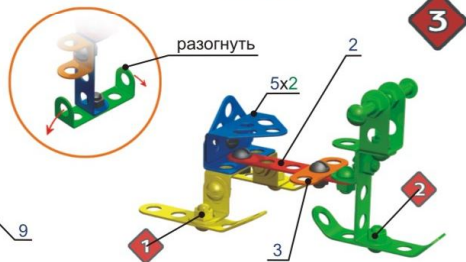

КОМПЛЕКТНОСТЬ НАБОРА № 9 (158 ЭЛЕМЕНТОВ)

www.10kor.ru

снежокат

вертолет

тележка

КОНСТРУКТОР МЕТАЛЛИЧЕСКИЙ

НАБОР
№ 9

рекомендовано детям 6-10 лет

158 деталей

Инструкция по сборке

КОМПЛЕКТНОСТЬ НАБОРА № 9 (158 ЭЛЕМЕНТОВ)

1		планка с 15 отв.	2 шт.	14		пластина 50*20	5 шт.
2		планка с 5 отв.	3 шт.	15		косынка I	2 шт.
3		планка с 3 отв.	4 шт.	16		планка сегментная II	2 шт.
4		уголок I	7 шт.	17		план-шайба	2 шт.
5		уголок II	2 шт.	18		колесо	4 шт.
6		уголок III	2 шт.	19		отвертка	1 шт.
7		скоба малая	1 шт.	20		гаечный ключ	1 шт.
8		скоба большая	1 шт.	21		винт М 4*6	38 шт.
9		скоба I	6 шт.	22		винт М 4*8	8 шт.
10		скоба II	2 шт.	23		винт М 4*16	5 шт.
11		планка	2 шт.	24		винт М 4*20	2 шт.
12		панель большая	2 шт.	25		гайка М 4	51 шт.
13		панель	3 шт.				