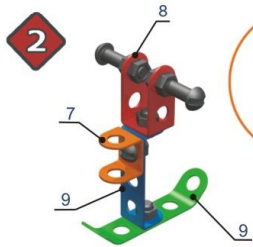

КОМПЛЕКТНОСТЬ НАБОРА № 9 (158 ЭЛЕМЕНТОВ)

www.10kor.ru

снежокат

вертолет

тележка

КОНСТРУКТОР МЕТАЛЛИЧЕСКИЙ

НАБОР
№ 9

рекомендовано детям 6-10 лет

158 деталей

Инструкция по сборке

КОМПЛЕКТНОСТЬ НАБОРА № 9 (158 ЭЛЕМЕНТОВ)

1		планка с 15 отв.	2 шт.	14		пластина 50*20	5 шт.
2		планка с 5 отв.	3 шт.	15		косынка I	2 шт.
3		планка с 3 отв.	4 шт.	16		планка сегментная II	2 шт.
4		уголок I	7 шт.	17		план-шайба	2 шт.
5		уголок II	2 шт.	18		колесо	4 шт.
6		уголок III	2 шт.	19		отвертка	1 шт.
7		скоба малая	1 шт.	20		гаечный ключ	1 шт.
8		скоба большая	1 шт.	21		винт М 4*6	38 шт.
9		скоба I	6 шт.	22		винт М 4*8	8 шт.
10		скоба II	2 шт.	23		винт М 4*16	5 шт.
11		планка	2 шт.	24		винт М 4*20	2 шт.
12		панель большая	2 шт.	25		гайка М 4	51 шт.
13		панель	3 шт.				