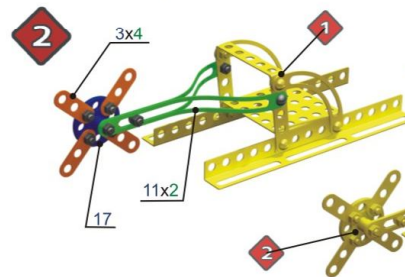

КОМПЛЕКТНОСТЬ НАБОРА № 9 (158 ЭЛЕМЕНТОВ)

www.10kor.ru

снежокат

вертолет

тележка

КОНСТРУКТОР МЕТАЛЛИЧЕСКИЙ

НАБОР
№ 9

рекомендовано детям 6-10 лет

158 деталей

Инструкция по сборке

КОМПЛЕКТНОСТЬ НАБОРА № 9 (158 ЭЛЕМЕНТОВ)

1		планка с 15 отв.	2 шт.	14		пластина 50*20	5 шт.
2		планка с 5 отв.	3 шт.	15		косынка I	2 шт.
3		планка с 3 отв.	4 шт.	16		планка сегментная II	2 шт.
4		уголок I	7 шт.	17		план-шайба	2 шт.
5		уголок II	2 шт.	18		колесо	4 шт.
6		уголок III	2 шт.	19		отвертка	1 шт.
7		скоба малая	1 шт.	20		гаечный ключ	1 шт.
8		скоба большая	1 шт.	21		винт М 4*6	38 шт.
9		скоба I	6 шт.	22		винт М 4*8	8 шт.
10		скоба II	2 шт.	23		винт М 4*16	5 шт.
11		планка	2 шт.	24		винт М 4*20	2 шт.
12		панель большая	2 шт.	25		гайка М 4	51 шт.
13		панель	3 шт.				