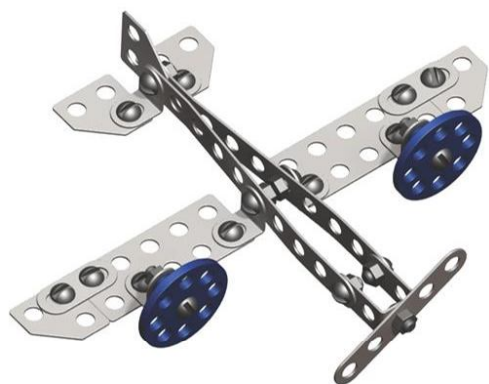

# КОНСТРУКТОР МЕТАЛЛИЧЕСКИЙ ДЛЯ УРОКОВ ТРУДА

№7  
набор

**148**  
ЭЛЕМЕНТОВ

**3+**

ИНСТРУКЦИЯ ПО СБОРКЕ

## КОМПЛЕКТНОСТЬ НАБОРА № 6 (80 ЭЛЕМЕНТОВ)

1		планка с 10 отв.	4 шт.	7		скоба большая	1 шт.	12		гаечный ключ	1 шт.
2		планка с 5 отв.	4 шт.	8		скоба II	1 шт.	13		винт М 4*6	14 шт.
3		планка с 2 отв.	2 шт.	9		панель	2 шт.	14		винт М 4*8	5 шт.
4		косынка I	5 шт.	10		план-шайба	2 шт.	15		винт М 4*20	4 шт.
5		пластина 50*20	3 шт.	11		отвертка	1 шт.	16		винт М 4*35	1 шт.
6		уголок I	6 шт.					17		гайка М 4	19 шт.

самолет