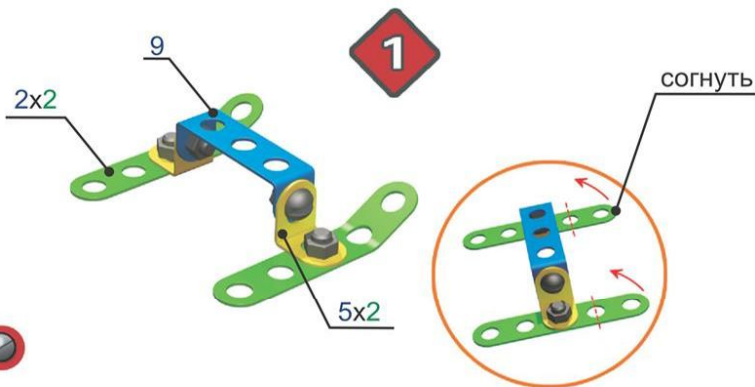

**СНЕГОКАТ**

THE CHILDREN'S PLACE

# КОНСТРУКТОР МЕТАЛЛИЧЕСКИЙ ДЛЯ УРОКОВ ТРУДА

№7  
набор

**148**  
ЭЛЕМЕНТОВ

**3+**

ИНСТРУКЦИЯ ПО СБОРКЕ

## КОМПЛЕКТНОСТЬ НАБОРА № 6 (80 ЭЛЕМЕНТОВ)

1		планка с 10 отв.	4 шт.	7		скоба большая	1 шт.	12		гаечный ключ	1 шт.
2		планка с 5 отв.	4 шт.	8		скоба II	1 шт.	13		винт М 4*6	14 шт.
3		планка с 2 отв.	2 шт.	9		панель	2 шт.	14		винт М 4*8	5 шт.
4		косынка I	5 шт.	10		план-шайба	2 шт.	15		винт М 4*20	4 шт.
5		пластина 50*20	3 шт.	11		отвертка	1 шт.	16		винт М 4*35	1 шт.
6		уголок I	6 шт.					17		гайка М 4	19 шт.

самолет