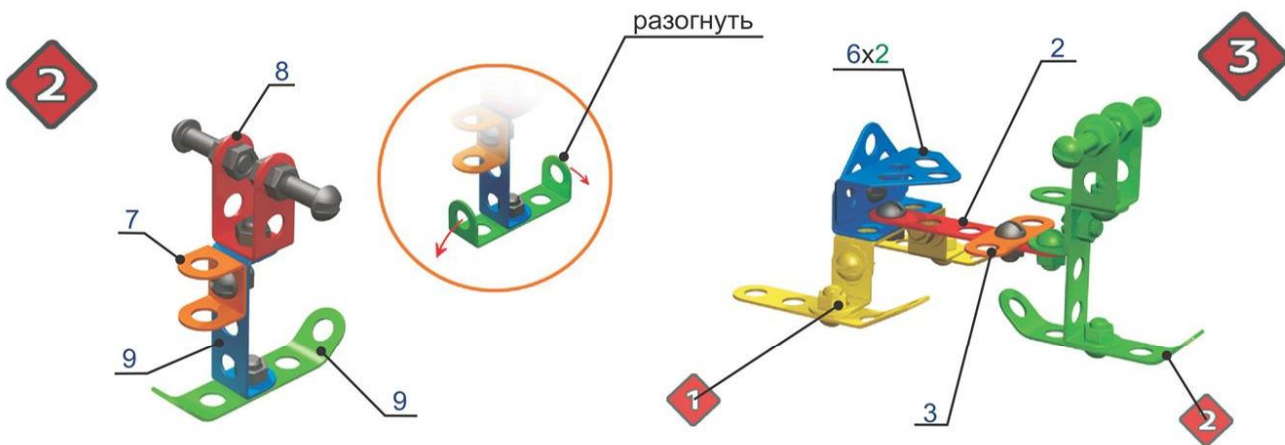

**СНЕГОКАТ**

THE CHILDREN'S PLACE

# КОНСТРУКТОР МЕТАЛЛИЧЕСКИЙ ДЛЯ УРОКОВ ТРУДА

№7  
набор

**148**  
ЭЛЕМЕНТОВ

**3+**

ИНСТРУКЦИЯ ПО СБОРКЕ

## КОМПЛЕКТНОСТЬ НАБОРА № 6 (80 ЭЛЕМЕНТОВ)

1		планка с 10 отв.	4 шт.	7		скоба большая	1 шт.	12		гаечный ключ	1 шт.
2		планка с 5 отв.	4 шт.	8		скоба II	1 шт.	13		винт М 4*6	14 шт.
3		планка с 2 отв.	2 шт.	9		панель	2 шт.	14		винт М 4*8	5 шт.
4		косынка I	5 шт.	10		план-шайба	2 шт.	15		винт М 4*20	4 шт.
5		пластина 50*20	3 шт.	11		отвертка	1 шт.	16		винт М 4*35	1 шт.
6		уголок I	6 шт.					17		гайка М 4	19 шт.

самолет