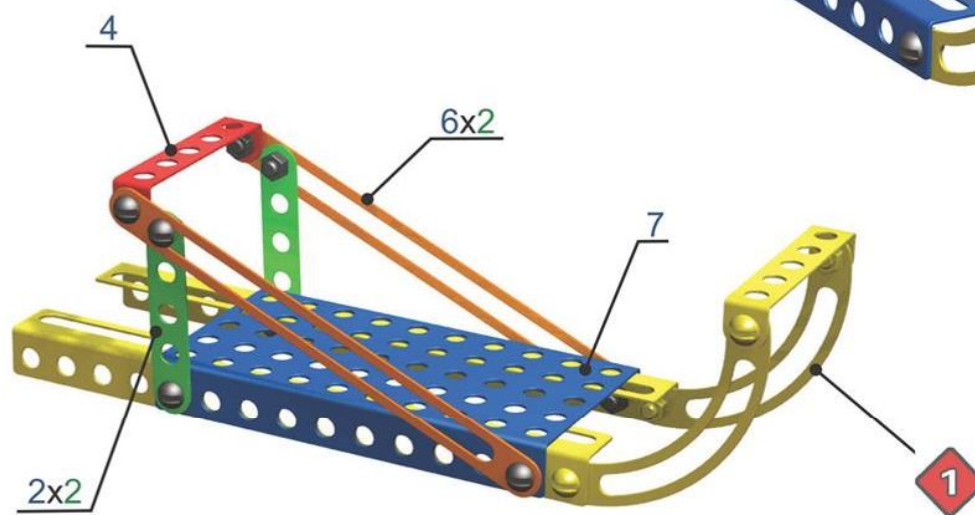

санки

2

КОНСТРУКТОР

МЕТАМИЧЕСКИЙ

ДЛЯ УРОКОВ ТРУДА

№ 8
набор

72
ЭЛЕМЕНТА

3+

ИНСТРУКЦИЯ ПО СБОРКЕ

КОМПЛЕКТНОСТЬ НАБОРА № 8 (72 ЭЛЕМЕНТА)

1		планка с 15 отв.	2 шт.	6		планка	2 шт.	11		отвертка	1 шт.
2		планка с 5 отв.	2 шт.	7		панель большая	1 шт.	12		гаечный ключ	1 шт.
3		планка с 3 отв.	4 шт.	8		панель	1 шт.	13		винт М 4*6	11 шт.
4		скоба II	2 шт.	9		план-шайба	2 шт.	14		винт М 4*8	8 шт.
5		уголок III	2 шт.	10		планка сегментная II	2 шт.	15		винт М 4*20	2 шт.
								16		гайка М 4	21 шт.