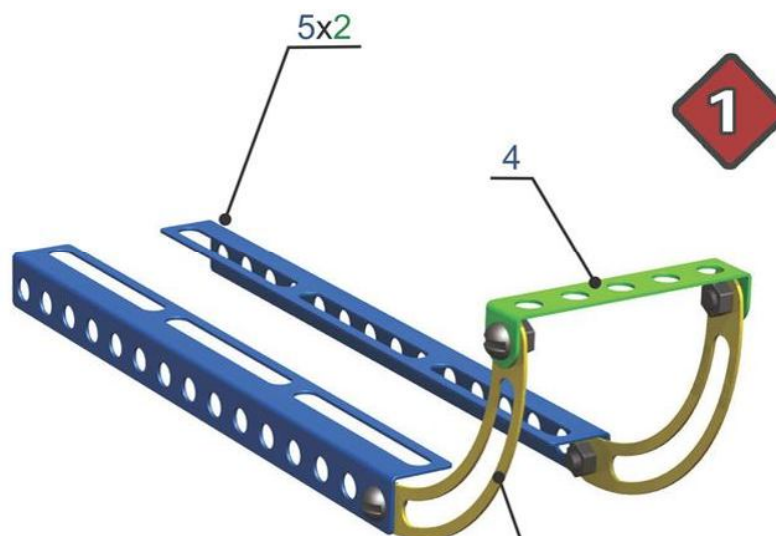

санки

2

КОНСТРУКТОР

МЕТАМИЧЕСКИЙ

ДЛЯ УРОКОВ ТРУДА

№ 8
набор

72
ЭЛЕМЕНТА

3+

ИНСТРУКЦИЯ ПО СБОРКЕ

КОМПЛЕКТНОСТЬ НАБОРА № 8 (72 ЭЛЕМЕНТА)

1		планка с 15 отв.	2 шт.	6		планка	2 шт.	11		отвертка	1 шт.
2		планка с 5 отв.	2 шт.	7		панель большая	1 шт.	12		гаечный ключ	1 шт.
3		планка с 3 отв.	4 шт.	8		панель	1 шт.	13		винт М 4*6	11 шт.
4		скоба II	2 шт.	9		план-шайба	2 шт.	14		винт М 4*8	8 шт.
5		уголок III	2 шт.	10		планка сегментная II	2 шт.	15		винт М 4*20	2 шт.
								16		гайка М 4	21 шт.