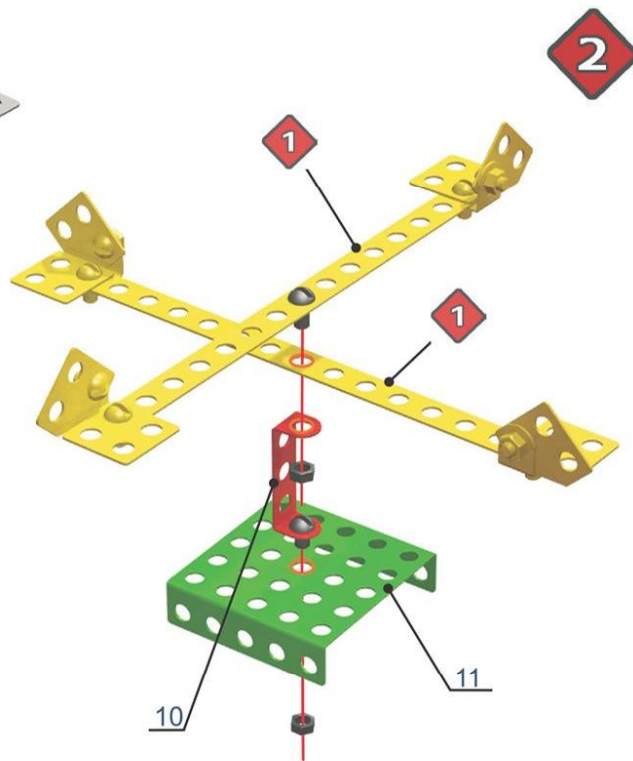

карусель

КОНСТРУКТОР

МЕТАЛЛИЧЕСКИЙ

ДЛЯ УРОКОВ ТРУДА

68
ЭЛЕМЕНТОВ

№ 5
набор

3+

ИНСТРУКЦИЯ ПО СБОРКЕ

КОМПЛЕКТНОСТЬ НАБОРА № 5 (68 ЭЛЕМЕНТОВ)

1		планка с 15 отв.	2 шт.	7		пластина 50*20	2 шт.	13		отвертка	1 шт.
2		планка с 10 отв.	2 шт.	8		уголок I	6 шт.	14		гаечный ключ	1 шт.
3		планка с 5 отв.	1 шт.	9		скоба большая	1 шт.	15		винт М 4*6	15 шт.
4		планка с 2 отв.	2 шт.	10		скоба I	1 шт.	16		винт М 4*8	5 шт.
5		косынка I	5 шт.	11		панель	3 шт.	17		винт М 4*20	4 шт.
6		пластина 20*20	4 шт.	12		план-шайба	2 шт.	18		гайка М 4	18 шт.

самолет