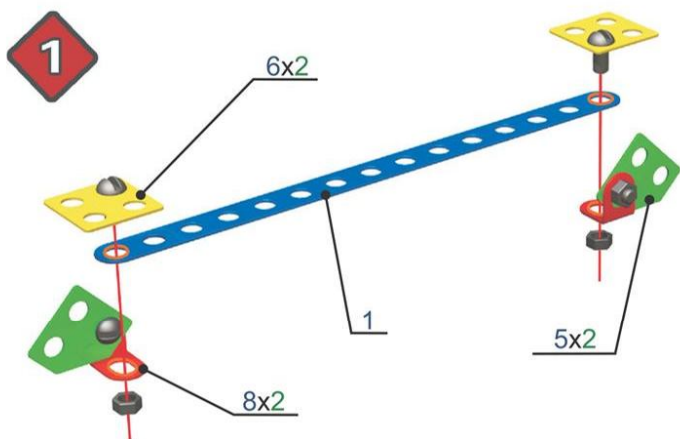

карусель

КОНСТРУКТОР

МЕТАЛЛИЧЕСКИЙ

ДЛЯ УРОКОВ ТРУДА

68
ЭЛЕМЕНТОВ

№ 5
набор

3+

ИНСТРУКЦИЯ ПО СБОРКЕ

КОМПЛЕКТНОСТЬ НАБОРА № 5 (68 ЭЛЕМЕНТОВ)

1		планка с 15 отв.	2 шт.	7		пластина 50*20	2 шт.	13		отвертка	1 шт.
2		планка с 10 отв.	2 шт.	8		уголок I	6 шт.	14		гаечный ключ	1 шт.
3		планка с 5 отв.	1 шт.	9		скоба большая	1 шт.	15		винт М 4*6	15 шт.
4		планка с 2 отв.	2 шт.	10		скоба I	1 шт.	16		винт М 4*8	5 шт.
5		косынка I	5 шт.	11		панель	3 шт.	17		винт М 4*20	4 шт.
6		пластина 20*20	4 шт.	12		план-шайба	2 шт.	18		гайка М 4	18 шт.

самолет