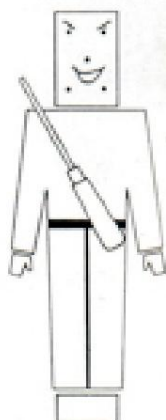

Verpackungs- und C. i. f.-Daten

	Inhalt Stück	Masse ca. cm	Gewicht ca.	
			Brutto kg	Netto kg
Baukasten	—	30 x 15 x 6	—	0,760
Original-Bahnkarton	24	62 x 34 x 43	20	18,000
Original-Exportkisten	100	98 x 70 x 58	100	75,000

FRÄNKISCHES METALLWERK M. B. H. NÜRNBERG
FÖRTHNER STRASSE 61/65