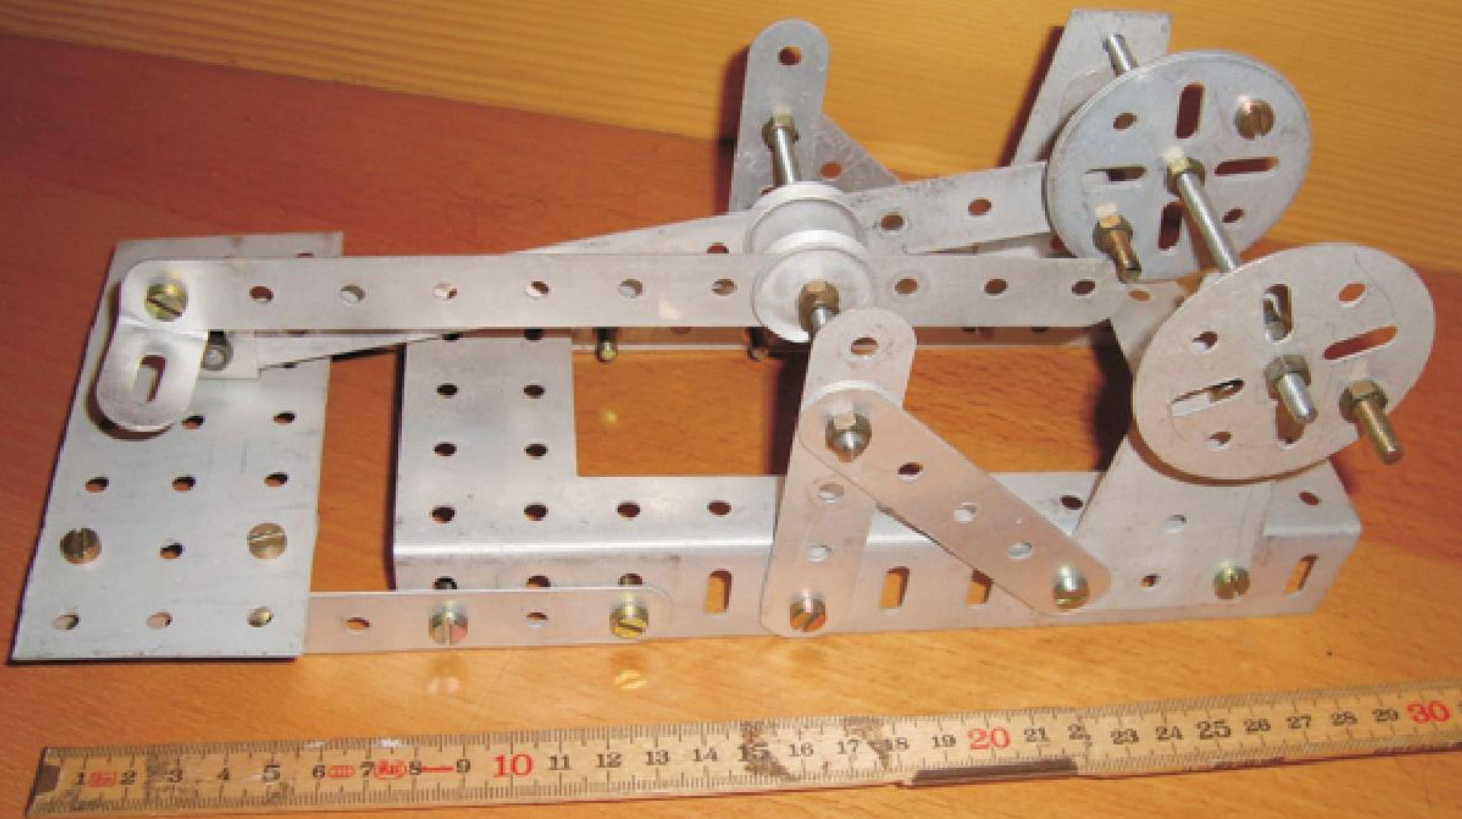

Material Aluminium 1mm Schrauben und Gewindestangen Stahl
Alle Teile meines Kasten (*Anzahl Teile)

Vergleich

12.5mm

20mm

Ø5,1mm

Stabil 12,5mm

Boja 20mm

Der

BOJA

Liliput