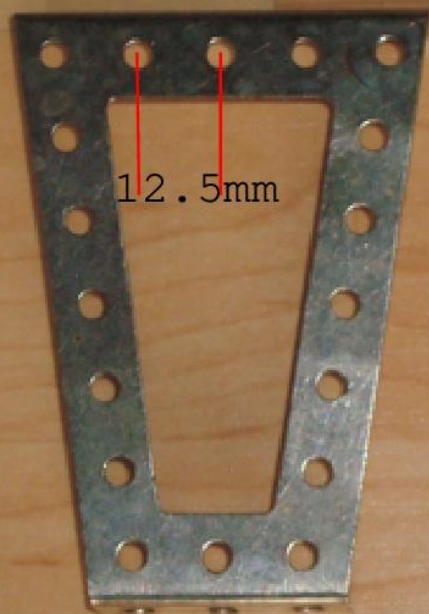

Material Aluminium 1mm Schrauben und Gewindestangen Stahl
Alle Teile meines Kasten (*Anzahl Teile)

Vergleich

12.5mm

20mm

Ø5,1mm

Stabil 12,5mm

Boja 20mm

Der

BOJA

Liliput