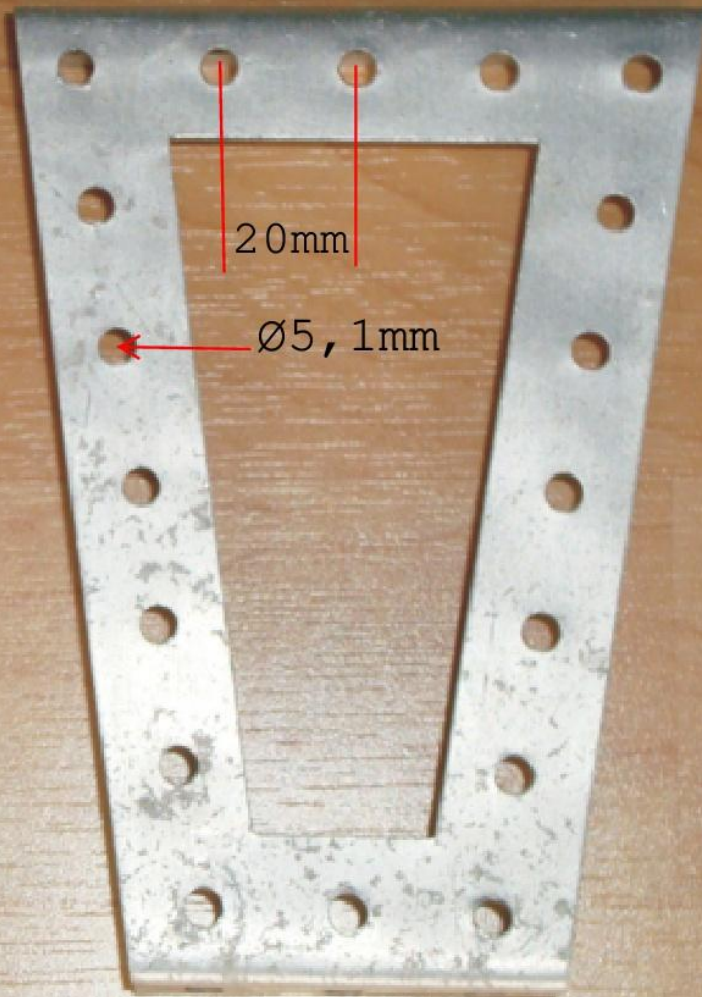

Material Aluminium 1mm Schrauben und Gewindestangen Stahl
Alle Teile meines Kasten (*Anzahl Teile)

Vergleich

12.5mm

20mm

Ø5,1mm

Stabil 12,5mm

Boja 20mm

Der

BOJA

Liliput