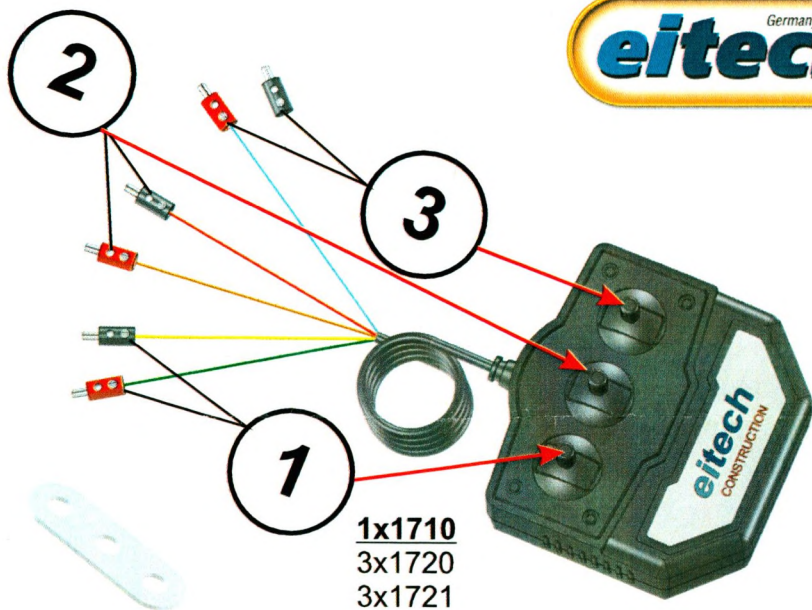

C136 Kabelsteuerung 3-Kanal

- Neue und gebrauchte Batterien nicht zusammen verwenden!
- do not mix old and new batteries!
- Ungleiche Batterietypen wie alkaline, Zink-Kohle oder Nickel-Cadmium-Akkus und NiMH-Akkus nicht zusammen verwenden!
- do not mix alkaline, standart (carbon-zink), or rechargeabel (nickel-cadmium) batteries!

1x1002

1x1105
3x1722
3x1723

1x1710
3x1720
3x1721

3x1740.3
3x1721

3x1740.3
3x1720

2x1515
M4x8mm

2x1511
M4