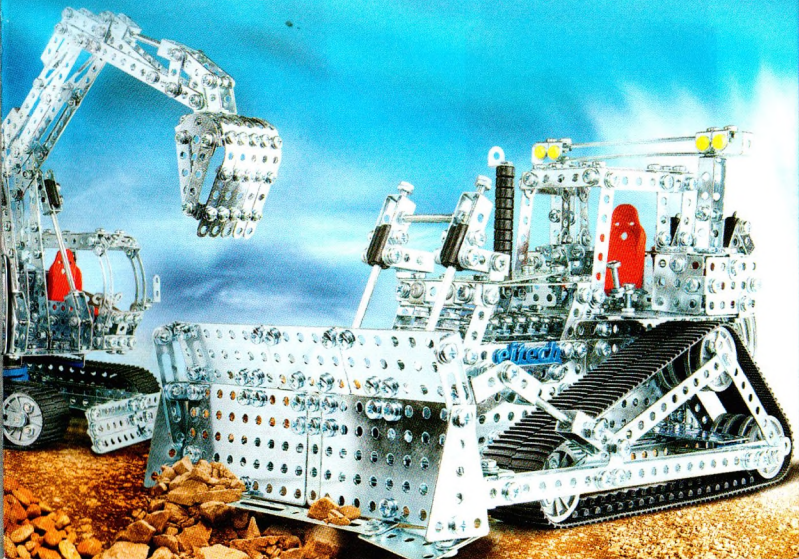

Germany[®]
eitech

 **teifoc** GERMANY[®]

2016

#00045
88 x 76 x 80mm

#00047
88 x 76 x 80mm

#00051
146 x 87 x 80mm

#00052
146 x 87 x 80mm

#00053
146 x 87 x 80mm

#00057
146 x 87 x 80mm

#00058
146 x 87 x 80mm

#00059
146 x 87 x 80mm

8+

#00060
178 x 147 x 80mm

#00062
178 x 147 x 80mm

#00063
178 x 147 x 80mm

#00067
178 x 147 x 80mm

→ Bau von mindestens 3 verschiedenen Modellen möglich
→ Alle Teile 2-seitig nutzbar

#00600
439 x 329 x 105mm

→ Achslänge
ca. 1,52 m
→ Gesamtstange
länge ca. 2,5 m

CONSTRUCTION

#00610
351 x 292 x 80mm

Germany