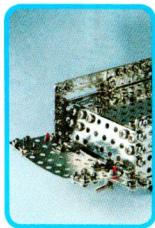

Official
Licensed Product