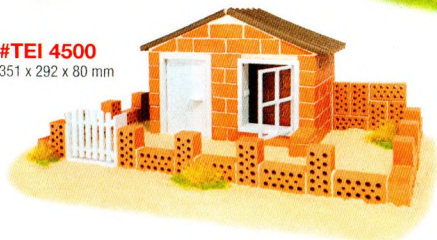

#TEI 4500
351 x 292 x 80 mm