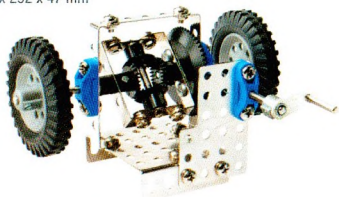

#00007

351 x 292 x 47 mm