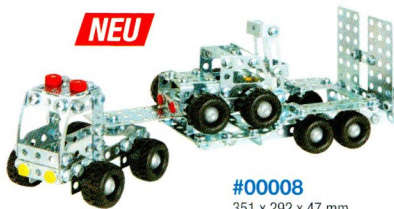

NEU

#00008
351 x 292 x 47 mm