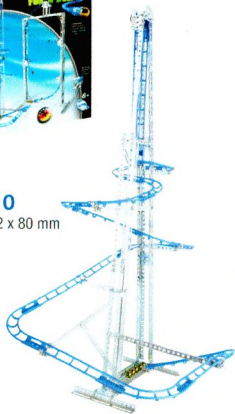

#00460
176 x 80 x 297 mm

#00450
176 x 80 x 297 mm

spiel gut®
mit interaktivem
Kontroll- & Spiel-
programm
auf dem PC

#00006

351 x 292 x 80 mm

#00005

351 x 292 x 47 mm

spiel gut®
mit interaktivem
Kontroll- & Spiel-
programm
auf dem PC

#00007

351 x 292 x 47 mm

NEU

#00008
351 x 292 x 47 mm

#00010
351 x 292 x 80 mm

#00020
351 x 292 x 47 mm

#00300
351 x 292 x 47 mm

#00301
351 x 292 x 47 mm

#00305
351 x 292 x 80 mm

#00610
351 x 292 x 80 mm

#00470
351 x 292 x 80 mm

#00012
439 x 329 x 105 mm

#00016
439 x 329 x 105 mm

#00017
439 x 329 x 105 mm

#00019

439 x 329 x 105 mm