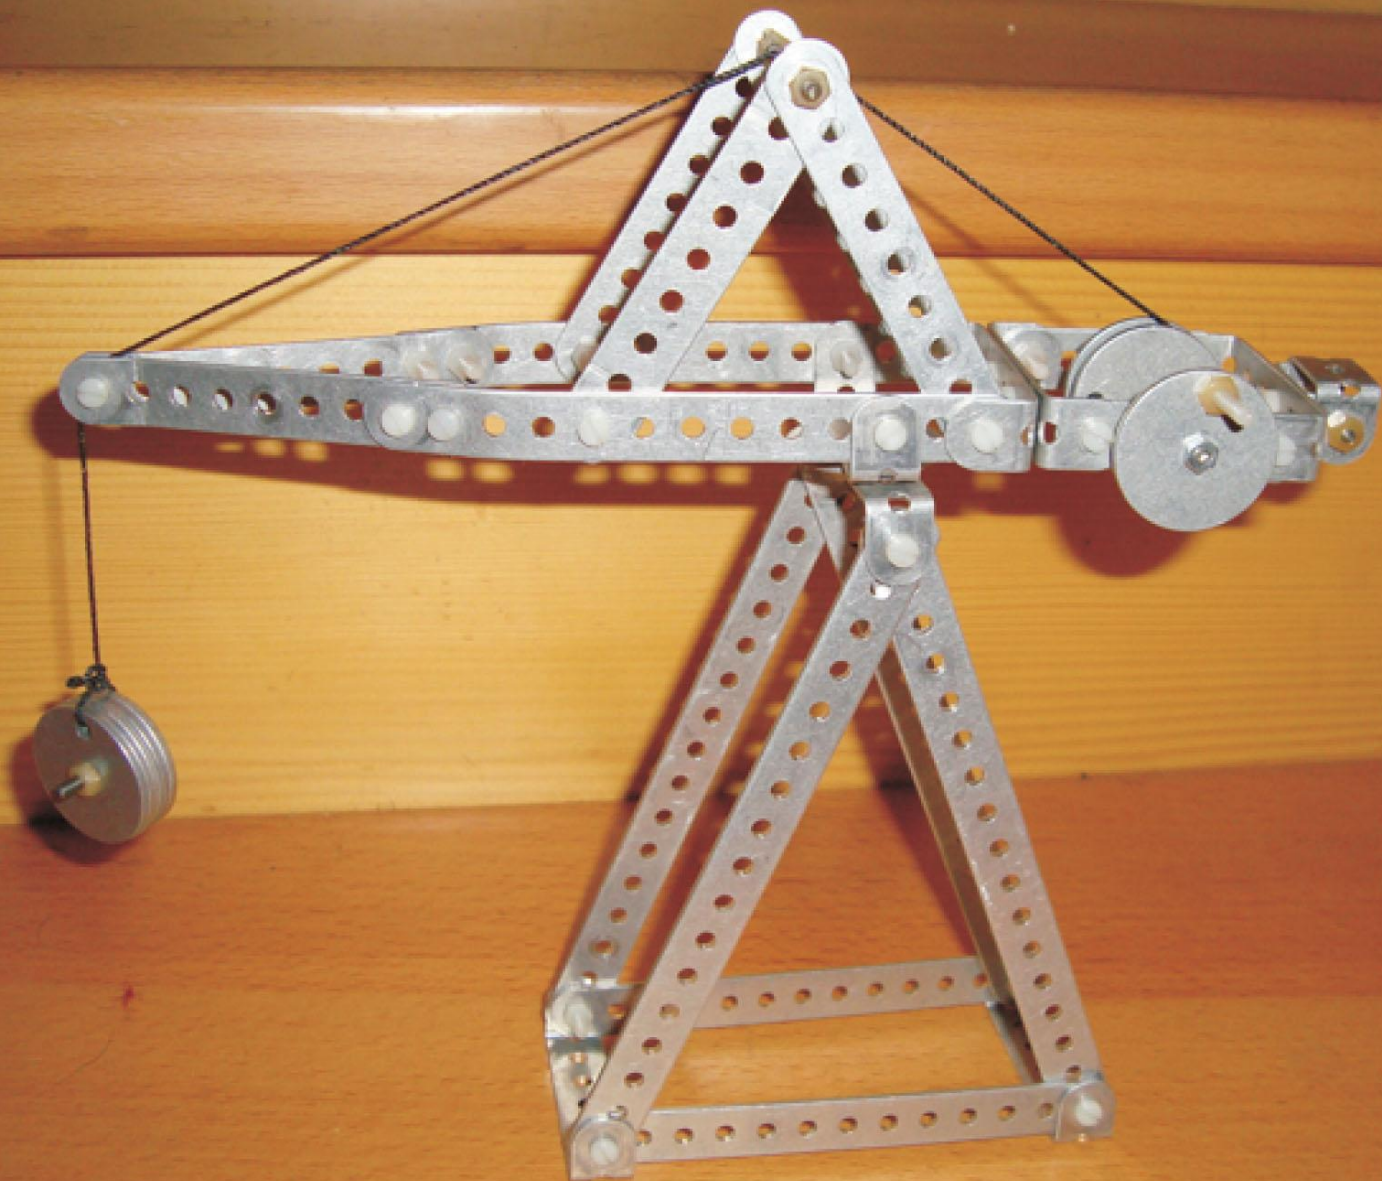

Der gleiche Kasten mit einem anderen Namen
aus Ebay

"Fifa" Metallbaukästen

F
i
F
F
A

F
i
F
F
A

HANS-JOACHIM FISCHER · ZEULENRODA

M3x8 SW

Polyami

Ø 3,7mm

12mm

8mm

Ø 28mm

Ø17mm