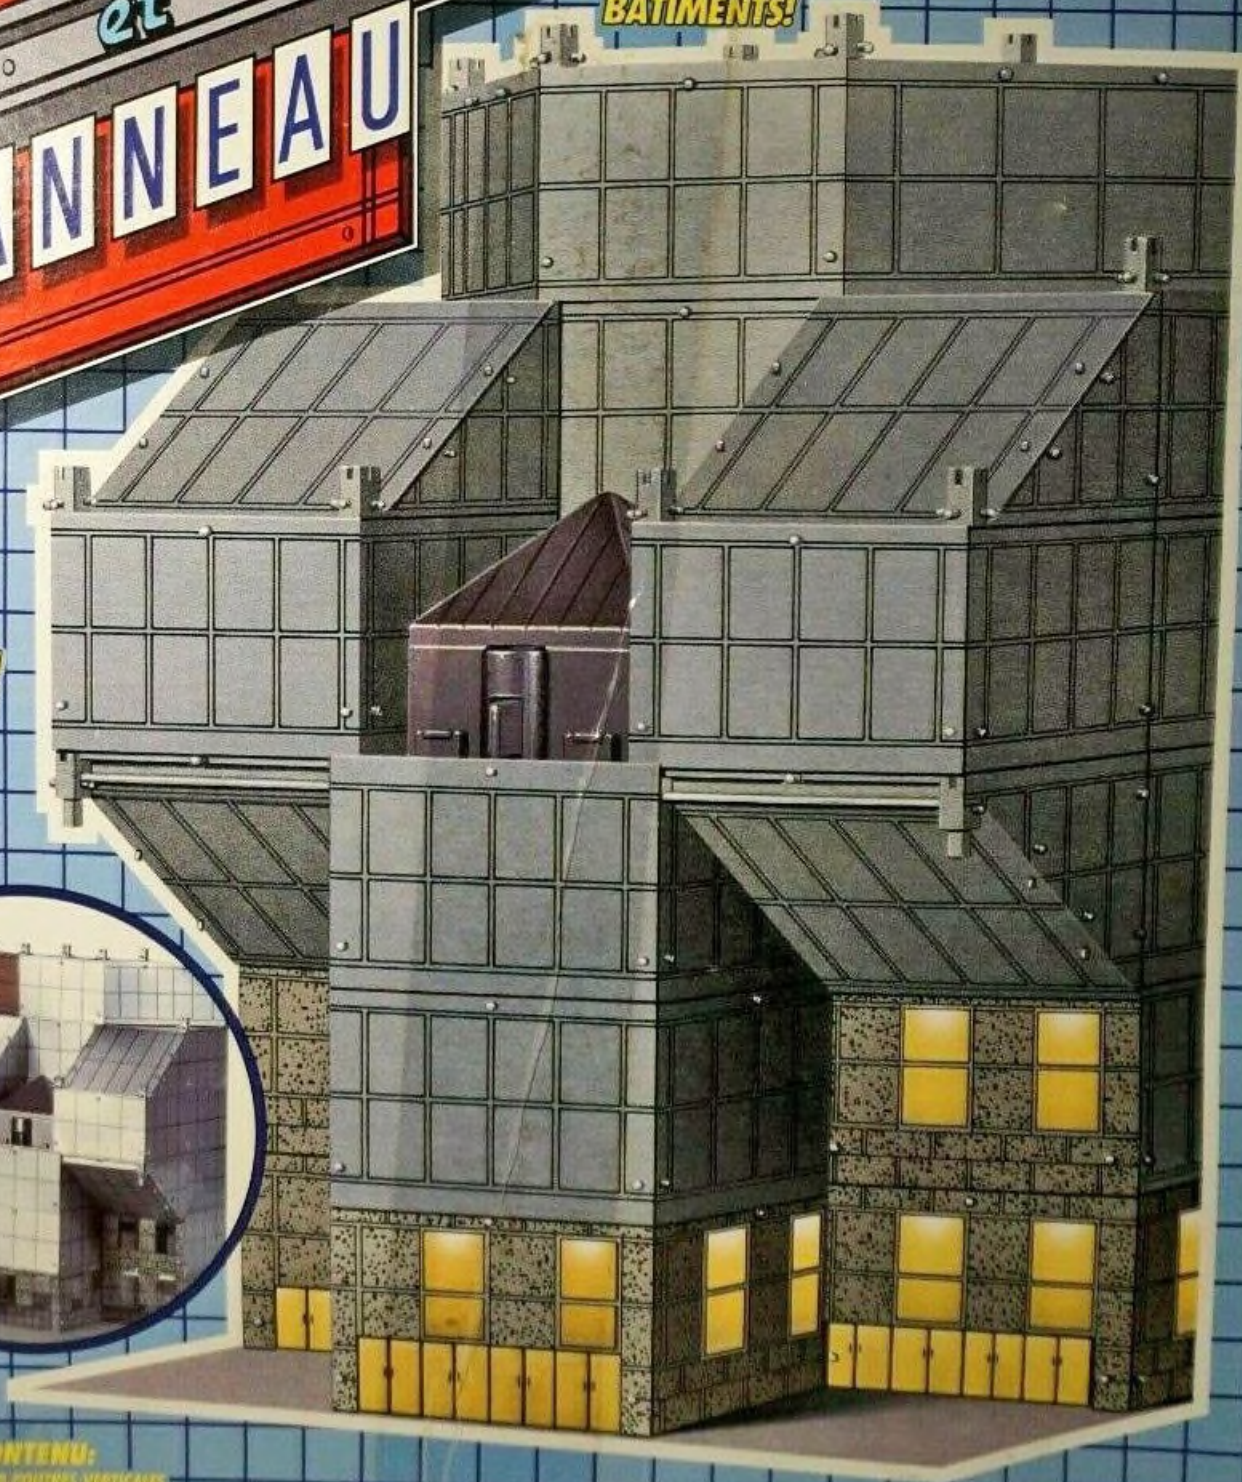

ÂGE: 7 ANS
ET PLUS

POUTRE

et

PANNEAU

ARCHITECTE

JEU DE CONSTRUCTION

AVEC
**UNITÉ
LUMINEUSE!**

TOUT CE DONT VOUS AVEZ
BESOIN POUR CONCEVOIR
ET BATIR VOS PROPRES
BÂTIMENTS!

PIÈCES À
ENLENER
FACILITANT LA
CONSTRUCTION
D'UNE VARIÉTÉ
DE MODÈLES
DIFFÉRENTS!

CONTENU:

- 48 POUTRES VERTICALES
- 48 POUTRES HORIZONTALES
- 12 POUTRES DIAGONALES
- 12 ENTRETOISES
- 84 PANNEAUX (9 FEUILLES)
- 24 PANNEAUX DE TOIT (12 FEUILLES)
- 22 SORNETS DE VOÛTE
- 1 UNITÉ LUMINEUSE
- 1 BASE
- LIVRET DE PLANNIFICATION