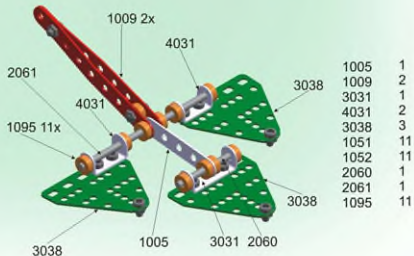

MERKUR[®] **Farmer** SET

MANUAL

www.merkurtoys.cz

30 models

4

5

6

1001	12	1051	72
2002	4	1052	85
1003	2	2053	2
1004	6	1054	2
1005	2	3060	2
1007	1	1061	1
1007	2	3061	1
1010	4	1072	1
1017	1	1076	5
1018	2	3076	2
2024	1	1082	2
1030	1	1086	1
1031	1	2089	2
1035	1	1095	3
1038	4	1102	1
1039	1	1127	1
1041	1	2130	2
2050	2		

1010	2
1034	1
1038	3
1040	2
2050	2
2060	1
1089	2
1101	1
1102	6

1005	1
1009	2
3031	1
4031	2
3038	3
1051	11
1052	11
2060	1
2061	1
1095	11

1001	4
1003	1
1010	2
3031	3
1034	1
1038	2
1040	2
1041	1
2050	1
1051	14
1052	14
1056	2
2060	1
1061	1
1089	2
1095	1

1001	4
1004	1
1005	2
1009	2
1010	2
1031	1
1040	2
1051	21
1052	21
1061	1
1074	1
1089	2
1102	3
2130	1

**1**

1010 2x

1009 2x

1001

1076

1001 8x

1035