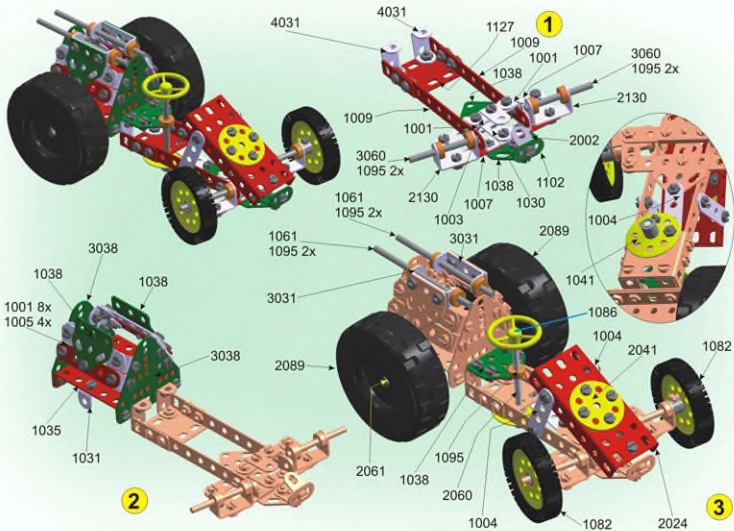

MERKUR[®] **Farmer** SET

MANUAL

www.merkurtoys.cz

30 models

4

5

6

1001	12	1051	72
2002	4	1052	85
1003	2	2053	2
1004	6	1054	2
1005	2	3060	2
1007	1	1061	1
1007	2	3061	1
1010	4	1072	1
1017	1	1076	5
1018	2	3076	2
2024	1	1082	2
1030	1	1086	1
1031	1	2089	2
1035	1	1095	3
1038	4	1102	1
1039	1	1127	1
1041	1	2130	2
2050	2		

1017

1010

1004 2x

1004 2x

3076

3076

2**3**

1001	17	1035	1	3062	1
2002	2	3038	2	1072	1
2003	1	1040	2	1076	3
1004	4	1041	1	3076	2
1009	6	2041	1	1082	2
1010	6	2050	1	1089	2
1017	1	1051	78	1095	4
1018	2	1052	78	1102	2
2024	1	2060	1	1127	1
4031	1	3061	1	2130	1

3

1001	3	1051	40
2003	1	1052	40
1004	2	1054	1
1005	3	2060	1
1007	2	3060	2
1009	2	1061	1
1010	2	1074	1
1030	1	1076	3
1031	2	1082	2
3031	2	1089	2
4031	1	1095	4
1038	1	1102	5
1039	1	1127	1
1040	2	2130	1
2050	2		