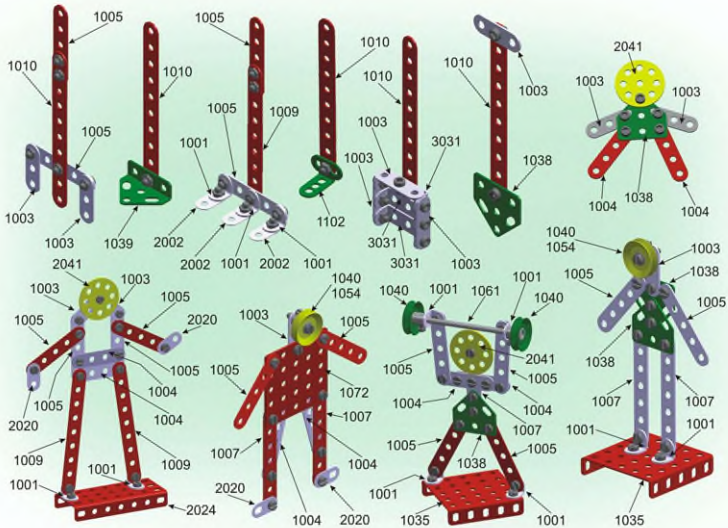

MERKUR[®] **Farmer** SET

MANUAL

www.merkurtoys.cz

30 models

4

5

6

1001	12	1051	72
2002	4	1052	85
1003	2	2053	2
1004	6	1054	2
1005	2	3060	2
1007	1	1061	1
1007	2	3061	1
1010	4	1072	1
1017	1	1076	5
1018	2	3076	2
2024	1	1082	2
1030	1	1086	1
1031	1	2089	2
1035	1	1095	3
1038	4	1102	1
1039	1	1127	1
1041	1	2130	2
2050	2		

1010	2
1034	1
1038	3
1040	2
2050	2
2060	1
1089	2
1101	1
1102	6

1005	1
1009	2
3031	1
4031	2
3038	3
1051	11
1052	11
2060	1
2061	1
1095	11

1001	4
1003	1
1010	2
3031	3
1034	1
1038	2
1040	2
1041	1
2050	1
1051	14
1052	14
1056	2
2060	1
1061	1
1089	2
1095	1

1001	4
1004	1
1005	2
1009	2
1010	2
1031	1
1040	2
1051	21
1052	21
1061	1
1074	1
1089	2
1102	3
2130	1

**1**

1010 2x

1009 2x

1001

1076

1001 8x

1035