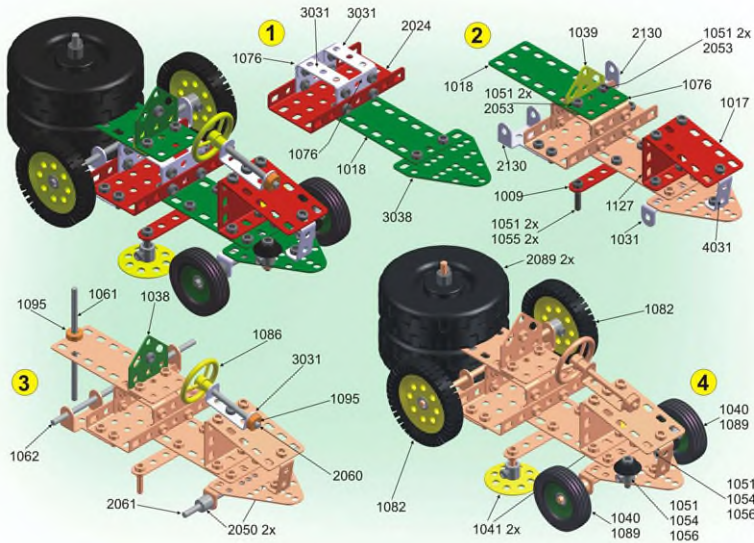

MERKUR[®] **Farmer** SET

MANUAL

www.merkurtoys.cz

30 models

4

5

6

1001	12	1051	72
2002	4	1052	85
1003	2	2053	2
1004	6	1054	2
1005	2	3060	2
1007	1	1061	1
1007	2	3061	1
1010	4	1072	1
1017	1	1076	5
1018	2	3076	2
2024	1	1082	2
1030	1	1086	1
1031	1	2089	2
1035	1	1095	3
1038	4	1102	1
1039	1	1127	1
1041	1	2130	2
2050	2		

1010	2
1034	1
1038	3
1040	2
2050	2
2060	1
1089	2
1101	1
1102	6

1005	1
1009	2
3031	1
4031	2
3038	3
1051	11
1052	11
2060	1
2061	1
1095	11

1001	4
1003	1
1010	2
3031	3
1034	1
1038	2
1040	2
1041	1
2050	1
1051	14
1052	14
1056	2
2060	1
1061	1
1089	2
1095	1

1001	4
1004	1
1005	2
1009	2
1010	2
1031	1
1040	2
1051	21
1052	21
1061	1
1074	1
1089	2
1102	3
2130	1

**1**

1010 2x

1009 2x

1001

1076

1001 8x

1035