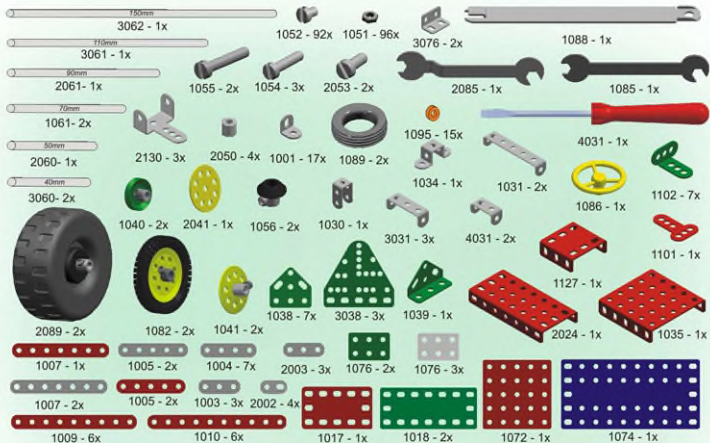

MERKUR[®] **Farmer** SET

MANUAL

www.merkurtoys.cz

30 models

4

5

6

1001	12	1051	72
2002	4	1052	85
1003	2	2053	2
1004	6	1054	2
1005	2	3060	2
1007	1	1061	1
1007	2	3061	1
1010	4	1072	1
1017	1	1076	5
1018	2	3076	2
2024	1	1082	2
1030	1	1086	1
1031	1	2089	2
1035	1	1095	3
1038	4	1102	1
1039	1	1127	1
1041	1	2130	2
2050	2		

1001	4
1004	1
1005	2
1009	2
1010	2
1031	1
1040	2
1051	21
1052	21
1061	1
1074	1
1089	2
1102	3
2130	1

**1**

1010 2x

1009 2x

1001

1076

1001 8x

1035

1017

1010

1004 2x

1004 2x

3076

3076

2**3**

1001	17	1035	1	3062	1
2002	2	3038	2	1072	1
2003	1	1040	2	1076	3
1004	4	1041	1	3076	2
1009	6	2041	1	1082	2
1010	6	2050	1	1089	2
1017	1	1051	78	1095	4
1018	2	1052	78	1102	2
2024	1	2060	1	1127	1
4031	1	3061	1	2130	1

3

1001	3	1051	40
2003	1	1052	40
1004	2	1054	1
1005	3	2060	1
1007	2	3060	2
1009	2	1061	1
1010	2	1074	1
1030	1	1076	3
1031	2	1082	2
3031	2	1089	2
4031	1	1095	4
1038	1	1102	5
1039	1	1127	1
1040	2	2130	1
2050	2		