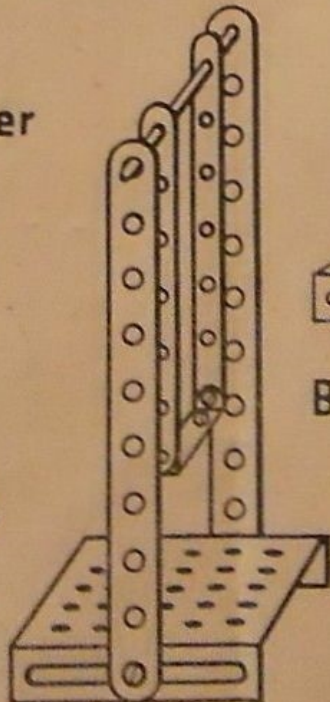

print cover sheet Weestel Wiedensahl

Hole spacing 15 mm, holes 4 and 4.2 mm

Material aluminum 0.6 mm sheets partially anodized

Discs aluminum 1.5 mm partially anodized

Punched strips 15 mm wide with holes and slots

Screws M 4 round head nuts square SW 8. No instructions

Very soft aluminum sheet

TECHNIK

Rehburger Spielwaren

BAUANLEITUNG

FÜR

GRUNDKASTEN

1

Gebaut mit TECHNIK-ZWERG

Hammer

Verkleinert
Kran

Schaukel

Verkleinert
Bahnsignal

Stuhl

Nächstfolgender Baukasten:
GRUNDKASTEN Nr.1

BAUANLEITUNG
FÜR
GRUNDKASTEN **1**

Gebaut mit TECHNIK-ZWERG

Hammer

Verkleinert
Kran

Schaukel

Verkleinert
Bahnsignal

Stuhl

Nächstfolgender Baukasten:
GRUNDKASTEN Nr.1