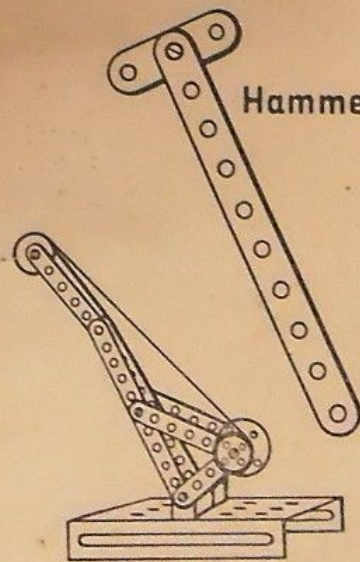

Screws M 4 round head nuts square SW 8. No instructions

Very soft aluminum sheet

TECHNIK

Rehburger Spielwaren

BAUANLEITUNG

FÜR

GRUNDKASTEN

1

Gebaut mit TECHNIK-ZWERG

Hammer

Verkleinert
Kran

Schaukel

Verkleinert
Bahnsignal

Stuhl

Nächstfolgender Baukasten:
GRUNDKASTEN Nr.1

BAUANLEITUNG
FÜR
GRUNDKASTEN **1**