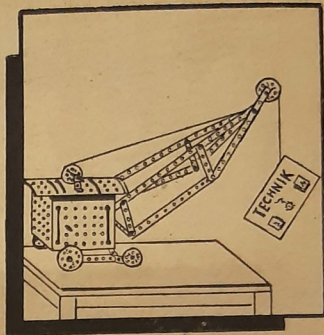

Scheiben Alu 1,5 mm teilweise eloxiert

Lochstreifen 15 mm breit mit Bohrungen und Schlitz

Schrauben M 4 Halbrundkopf Muttern 4 kant SW 8

keine Anleitung

Sehr weiches Alublech

Box set 2 cardboard. 310 x 200 x 20 mm

print cover sheet Weestel Wiedensahl

Hole spacing 15 mm, holes 4 and 4.2 mm

Material aluminum 0.6 mm sheets partially anodized

Discs aluminum 1.5 mm partially anodized

Punched strips 15 mm wide with holes and slots

Screws M 4 round head nuts square SW 8. No instructions

Very soft aluminum sheet

TECHNIK

Rehburger Spielwaren

BAUANLEITUNG

FÜR

GRUNDKASTEN

1