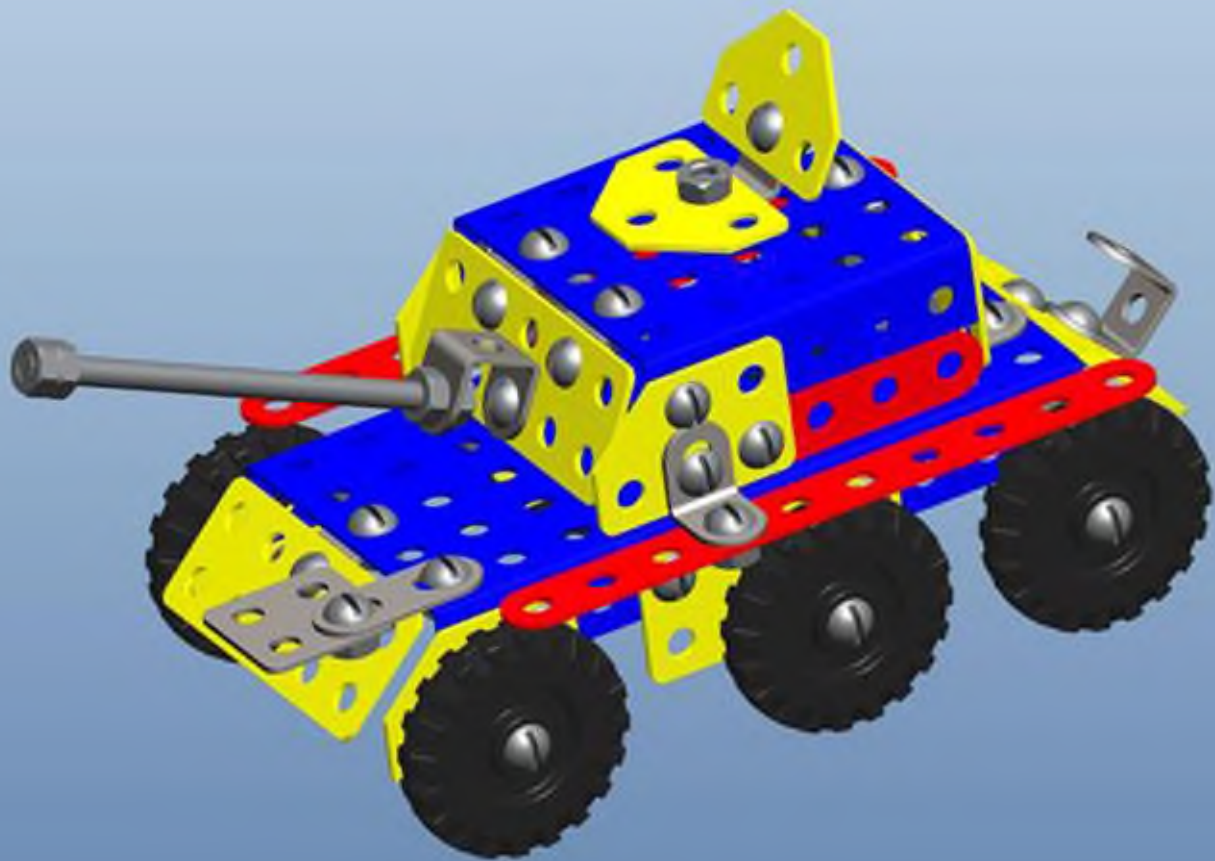

80

моделей

- для детей от 6 лет

- для детского творчества

- рекомендован для уроков труда

Конструктор металлический

МЕТАЛЛИЧЕСКИЕ КОНСТРУКТОРЫ  
«САМОДЕЛКИН» В ЦВЕТЕ!

ДО 80 ЯРКИХ  
МОДЕЛЕЙ!